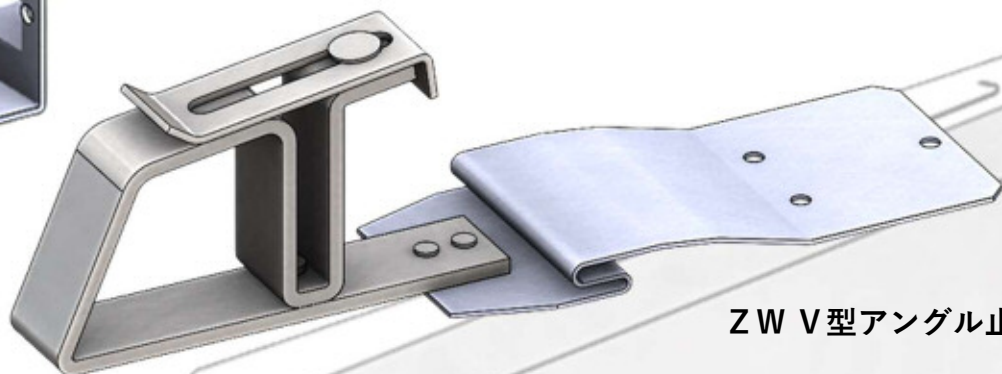

ZW連峰180

ZW V型アングル止