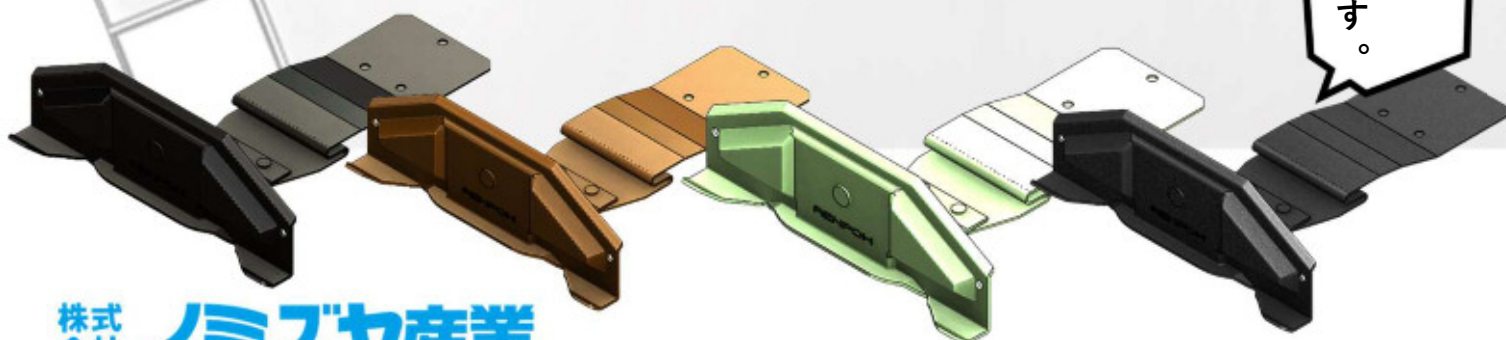

# ZW V型アングル止

ZW連峰180

ZW V型アングル止

- 横葺先付シリーズにZワイドルーフ364用を追加しました。
- おなじみの羽根形状・アングル仕様です。
- 各種カラー焼付塗装も可能です。

カラー焼付  
塗装も承ります。

## 製品参考図

羽根サイズは  
180mm・130mmです。

65巾のステンレス足  
専用形状です。

対応アングル  
50mmまで