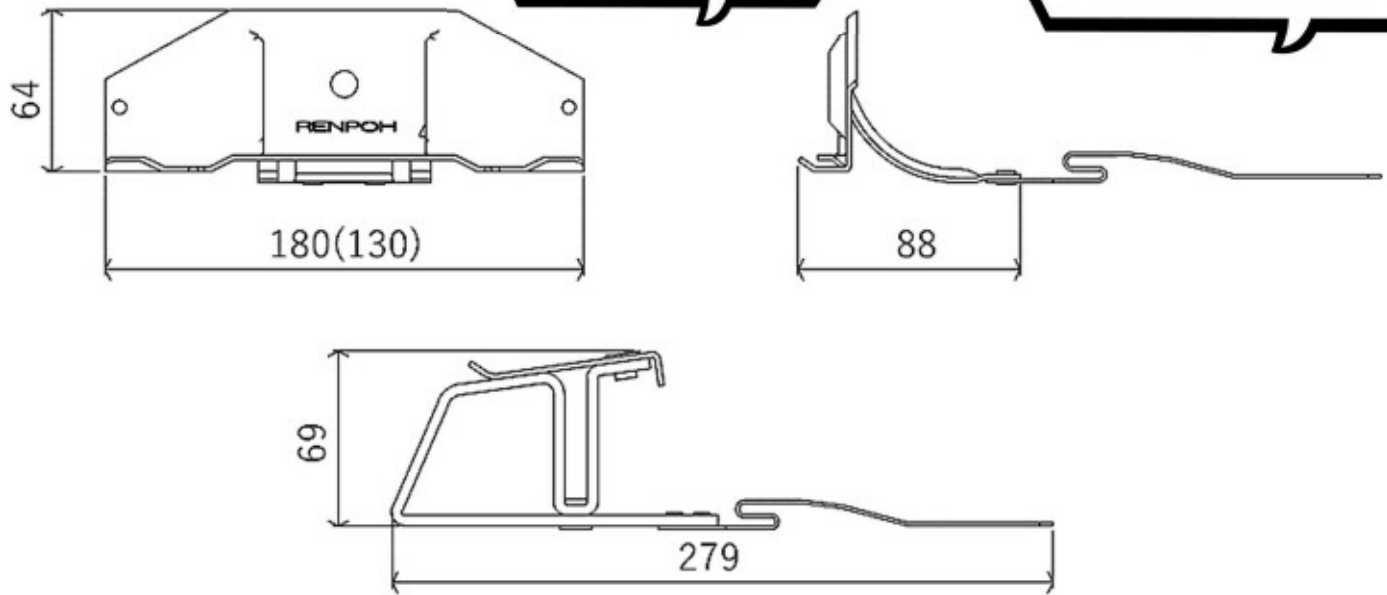

## 製品参考図

羽根サイズは  
180mm・130mmです。

65巾のステンレス足  
専用形状です。

対応アングル  
50mmまで