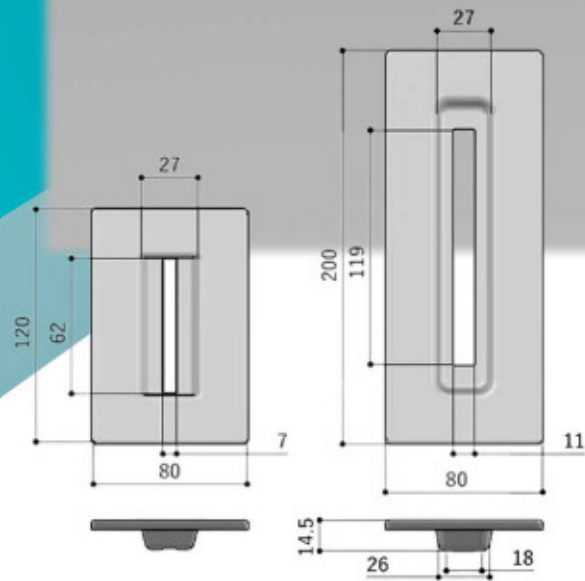

化粧金物

縦樋二重防水

NEW

止水プレート

- 外壁内部への漏水防止
- 耐食性と化粧性の優れた
ステンレス製品
- FB100mmの他にも
様々な形状に対応可能

従来の防水処理

止水プレート使用時

壁側と縦樋側のWの防水加工

二重防水加工で
効果も倍増。

製品イメージ

施工性を上げる
テープ添付も可能です。

外壁材に合わせた
塗装も可能です。

羽子板ボルト用

FB 60 mm用

新規格
FB 100 mm用

| 仕様 | 材質 | オプション |
|------------|--------|------------------|
| FB 100 mm用 | SUS304 | カラー焼付塗装 裏面テープ |
| FB 50 mm用 | SUS304 | カラー焼付塗装 裏面テープ |
| 丸穴φ16加工品 | SUS304 | カラー焼付塗装 裏面テープ |