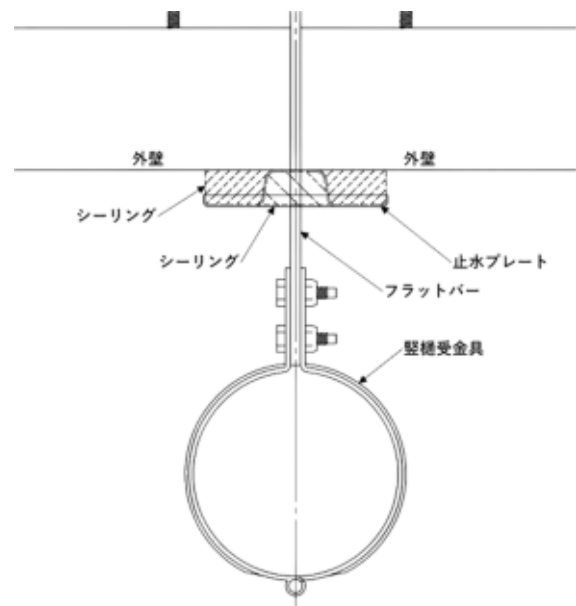

株式会社 **ノミズヤ産業**

〒955-0815 新潟県三条市西鱈田850番地
☎0256-32-0069 FAX0256-32-0072
(株)ノミズヤ産業営業部発行