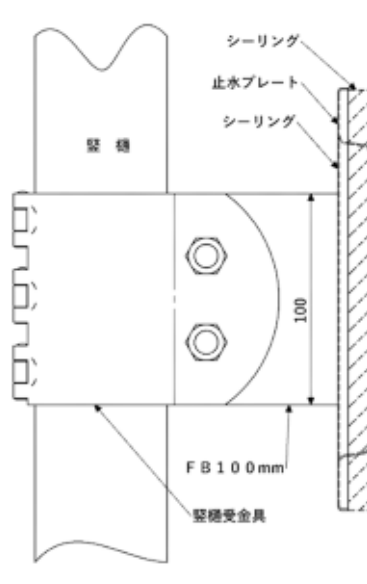

株式会社 **ノミズヤ産業**

〒955-0815 新潟県三条市西鱈田850番地
☎0256-32-0069 FAX0256-32-0072
(株)ノミズヤ産業営業部発行