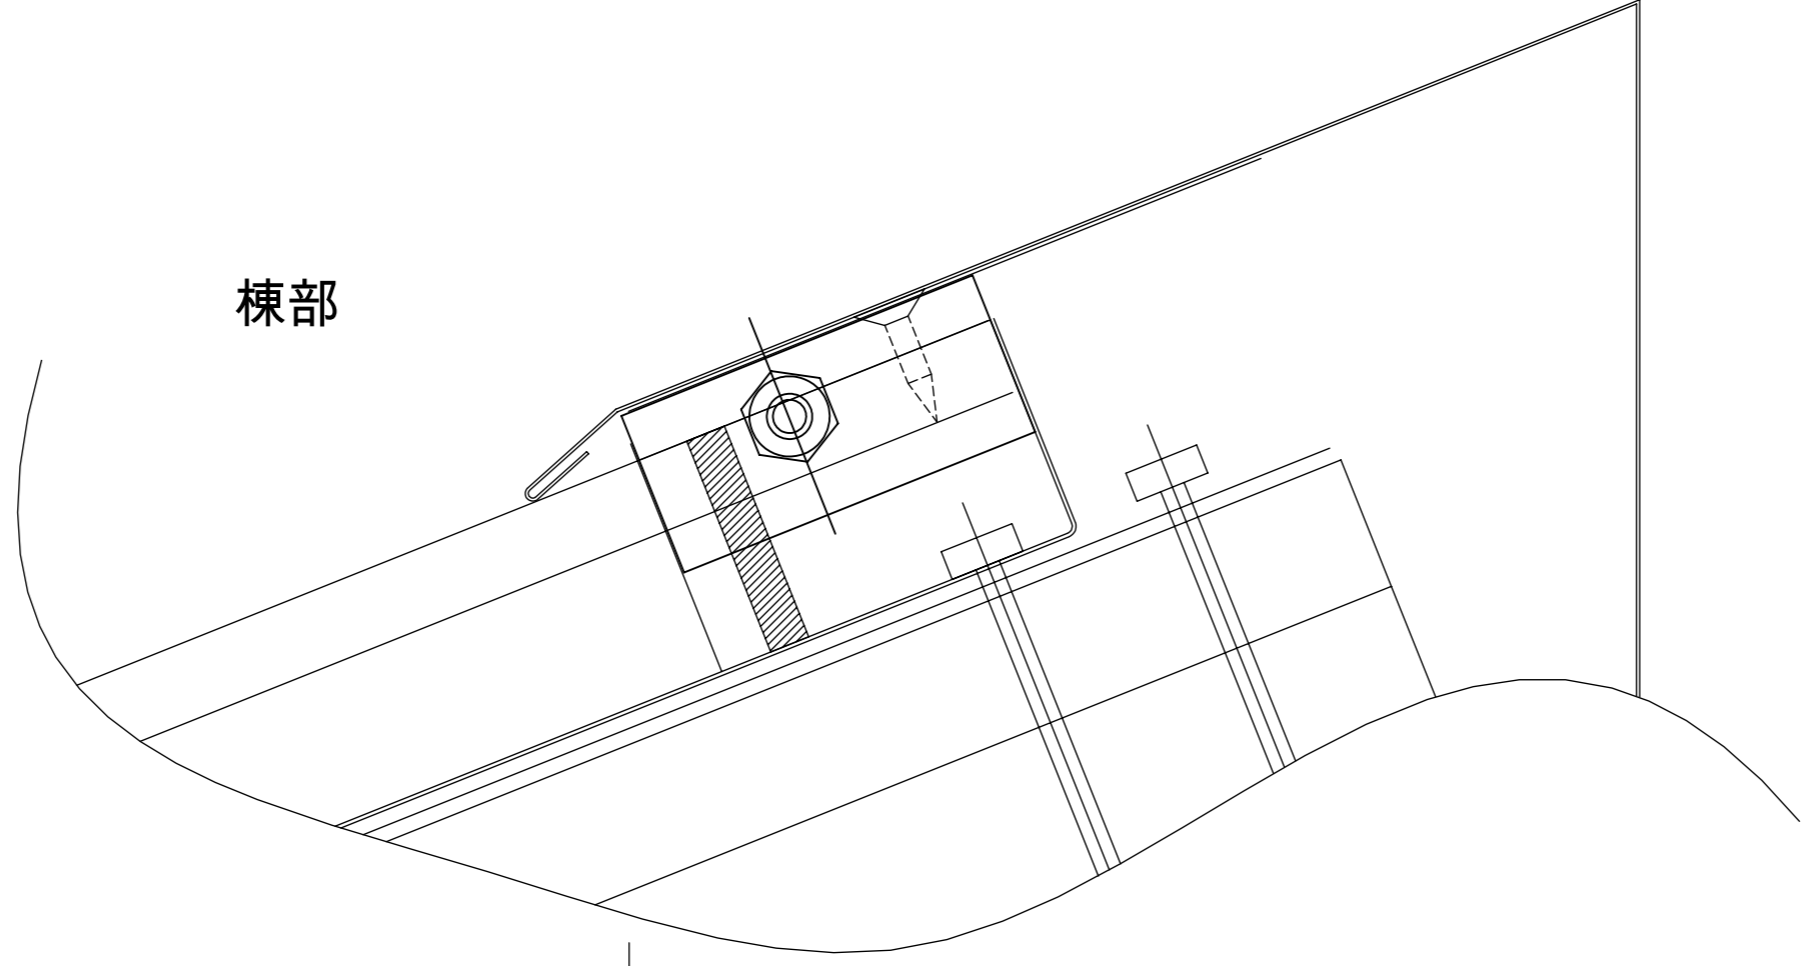

図面名称	納め図(参考)		
製品名称	三晃式瓦棒棟取付金具ボルト無	縮尺	1:1
製作元	株式会社ノミズヤ産業	年:月:日	2022.02.14
作図	小野 圭介		

対応ハゼ形状

参考図

棟部

水切

妻側水切