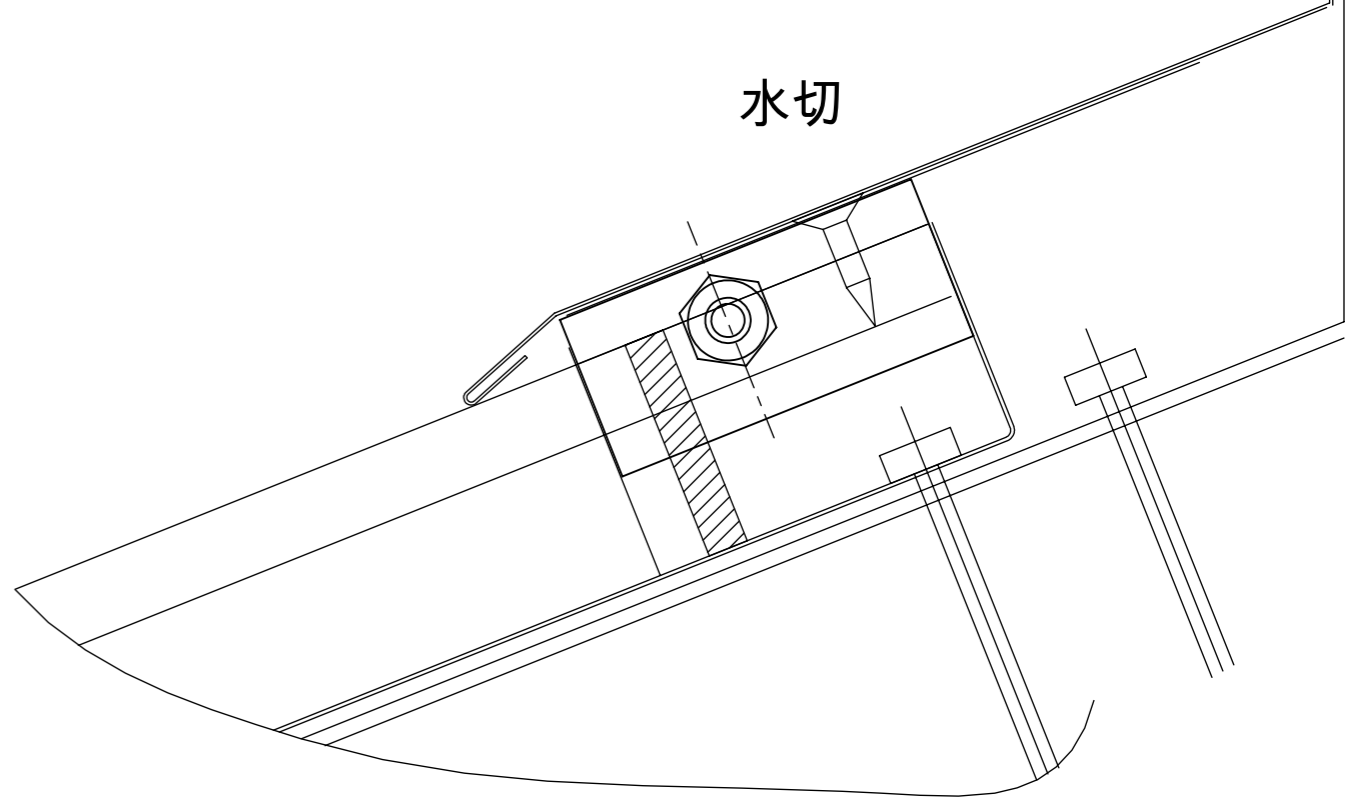

図面名称	納め図(参考)		
製品名称	三晃式瓦棒棟取付金具ボルト無	縮尺	1:1
製作元	株式会社ノミズヤ産業	年:月:日	2022.02.14
作図	小野 圭介		

対応ハゼ形状

参考図

棟部

水切

妻側水切