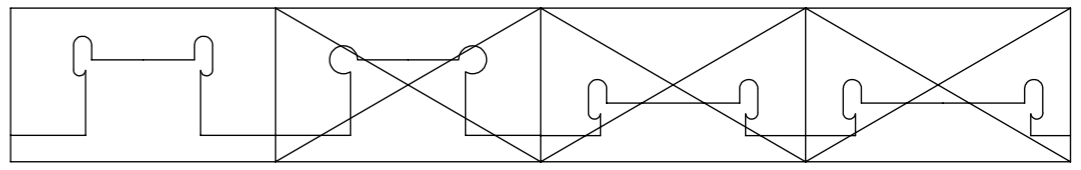

図面名称	納め図(参考)		
製品名称	三晃式瓦棒棟取付金具ボルト無	縮尺	1:1
製作元	株式会社ノミズヤ産業	年:月:日	2022.02.14
作図	小野 圭介		

対応ハゼ形状

参考図

棟部

水切

妻側水切