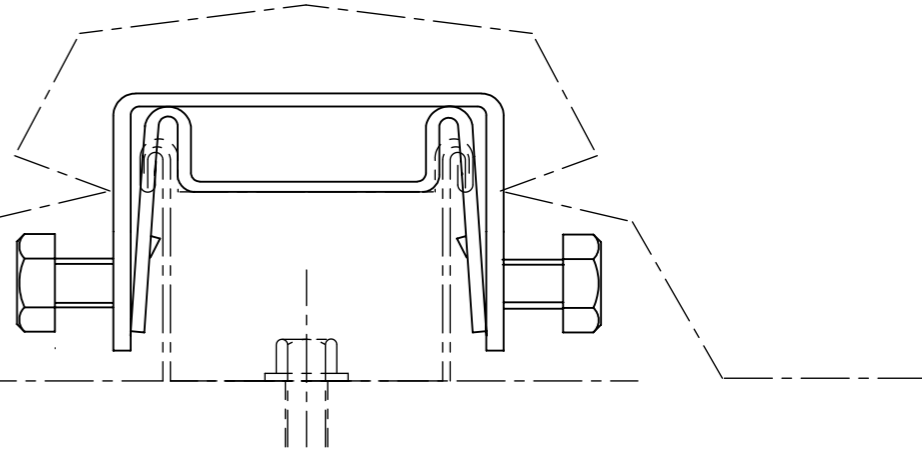

図面名称	納め図(参考)		
製品名称	改良三晃式瓦棒棟取付金具	縮尺	1:1
製作元	株式会社ノミズヤ産業	年:月:日	2022.02.14
作図	小野 圭介		

対応ハゼ形状

参考図

棟部

妻側水切

屋根改修