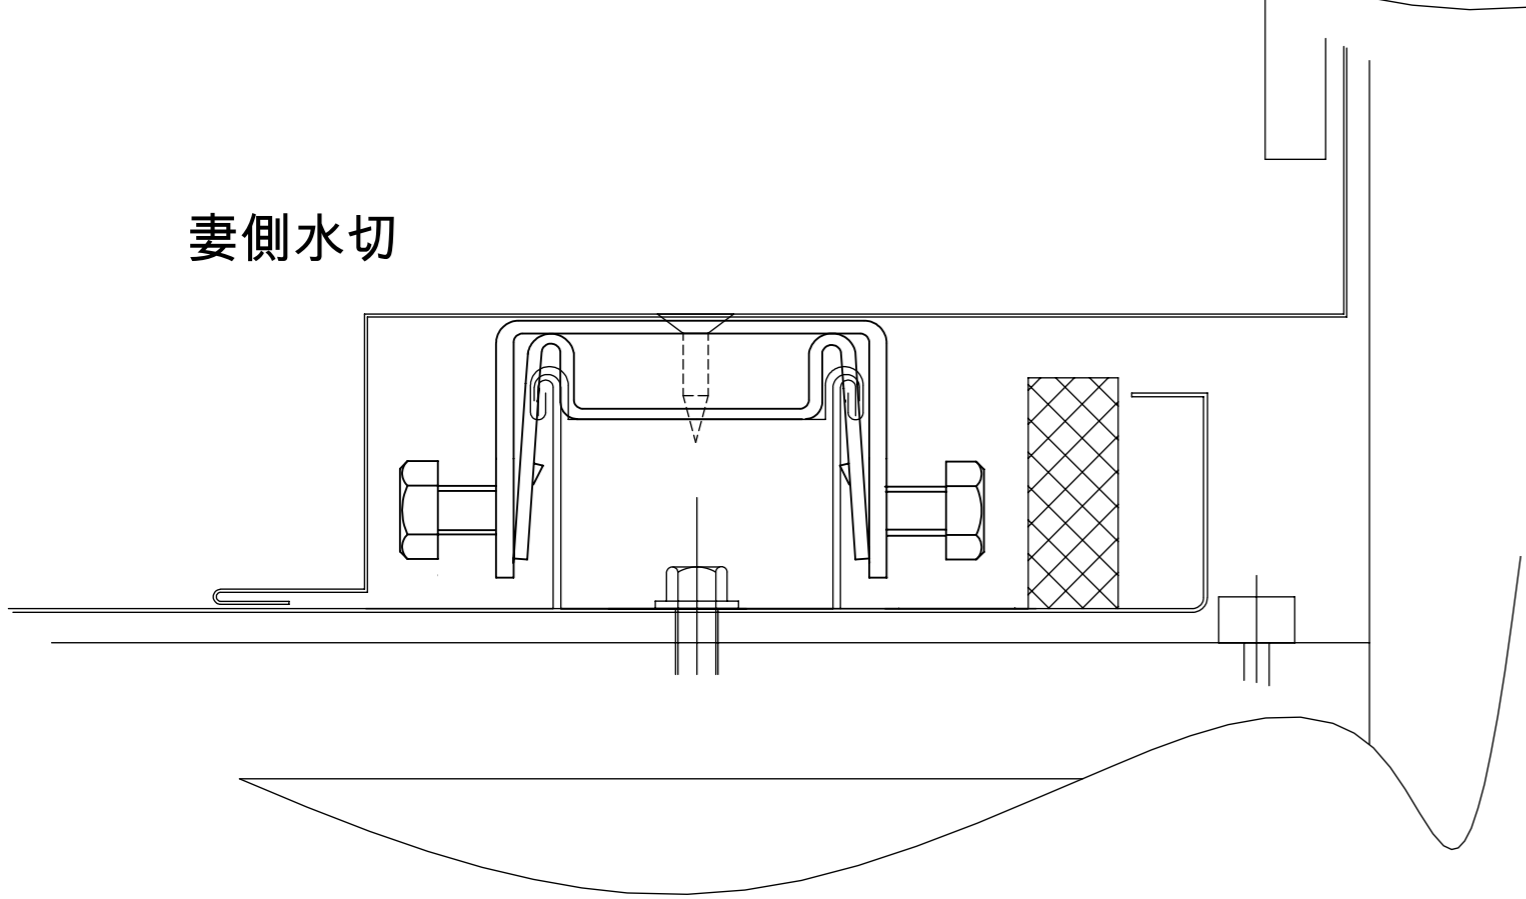

図面名称	納め図(参考)		
製品名称	改良三晃式瓦棒棟取付金具	縮尺	1:1
製作元	株式会社ノミズヤ産業	年:月:日	2022.02.14
作図	小野 圭介		

対応ハゼ形状

参考図

棟部

妻側水切

屋根改修