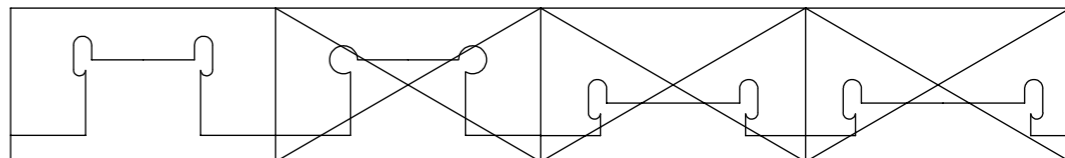

図面名称	納め図(参考)		
製品名称	改良三晃式瓦棒棟取付金具	縮尺	1:1
製作元	株式会社ノミズヤ産業	年:月:日	2022.02.14
作図	小野 圭介		

対応ハゼ形状

参考図

棟部

妻側水切

屋根改修