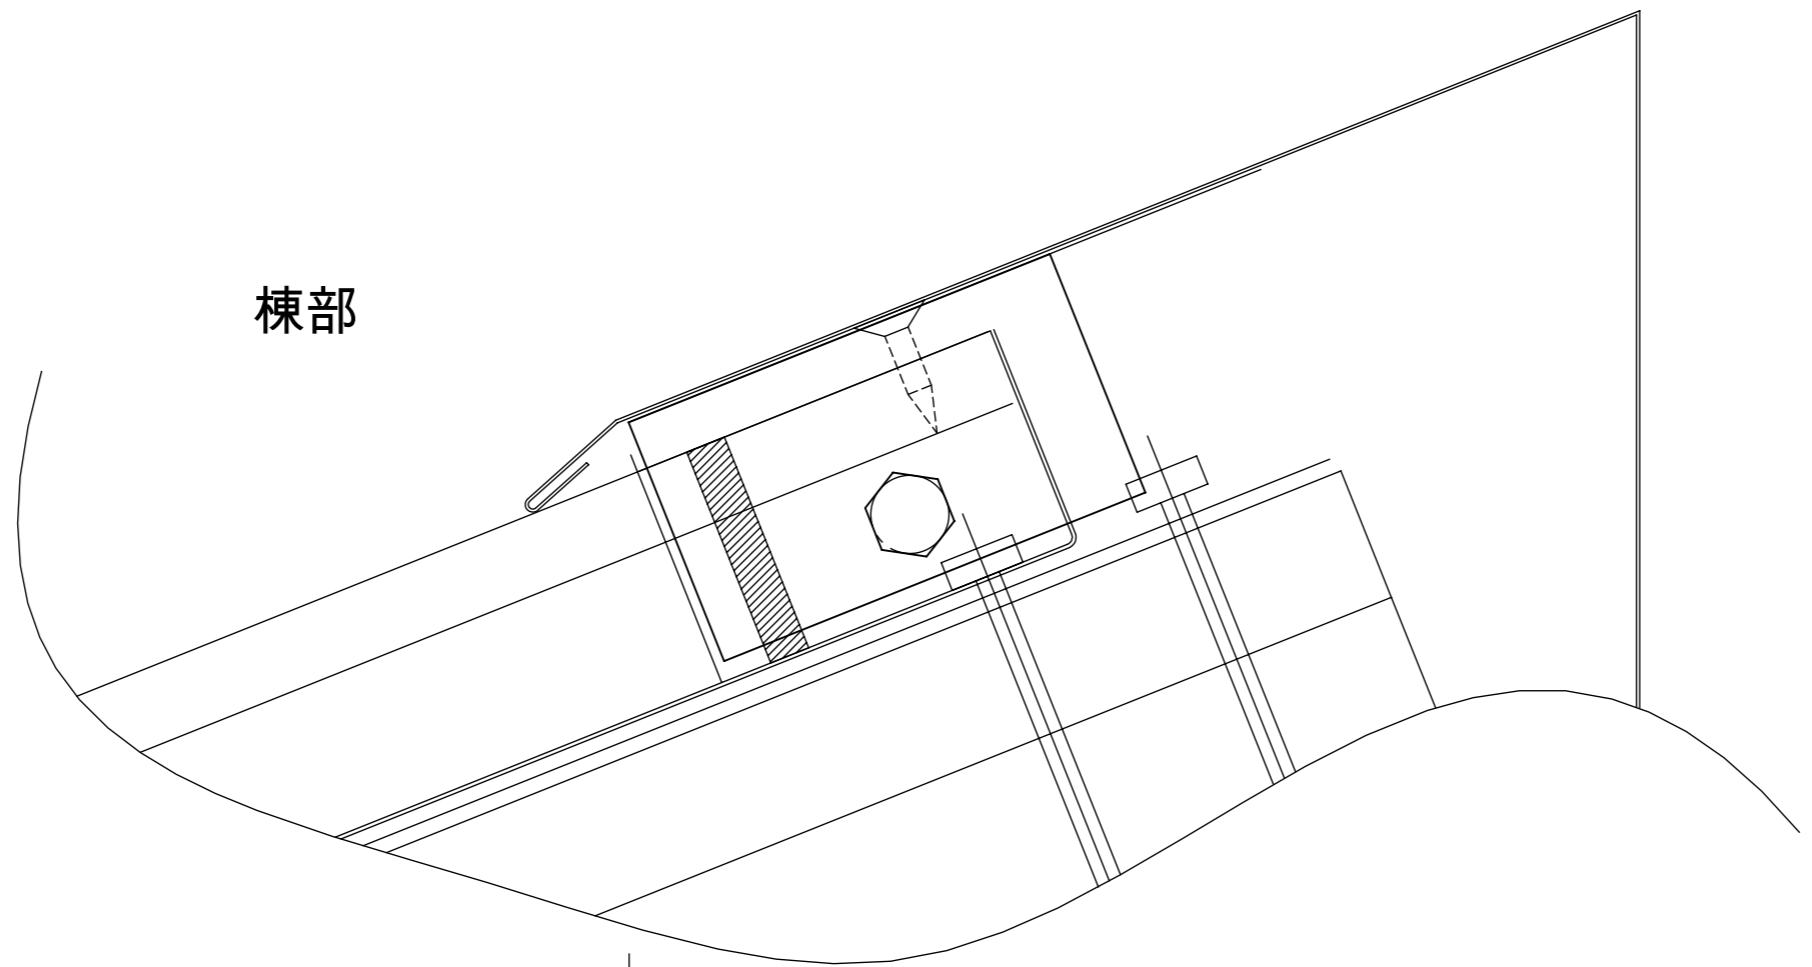

図面名称	納め図(参考)		
製品名称	改良三晃式瓦棒棟取付金具	縮尺	1:1
製作元	株式会社ノミズヤ産業	年:月:日	2022.02.14
作図	小野 圭介		

対応ハゼ形状

参考図

棟部

妻側水切

屋根改修