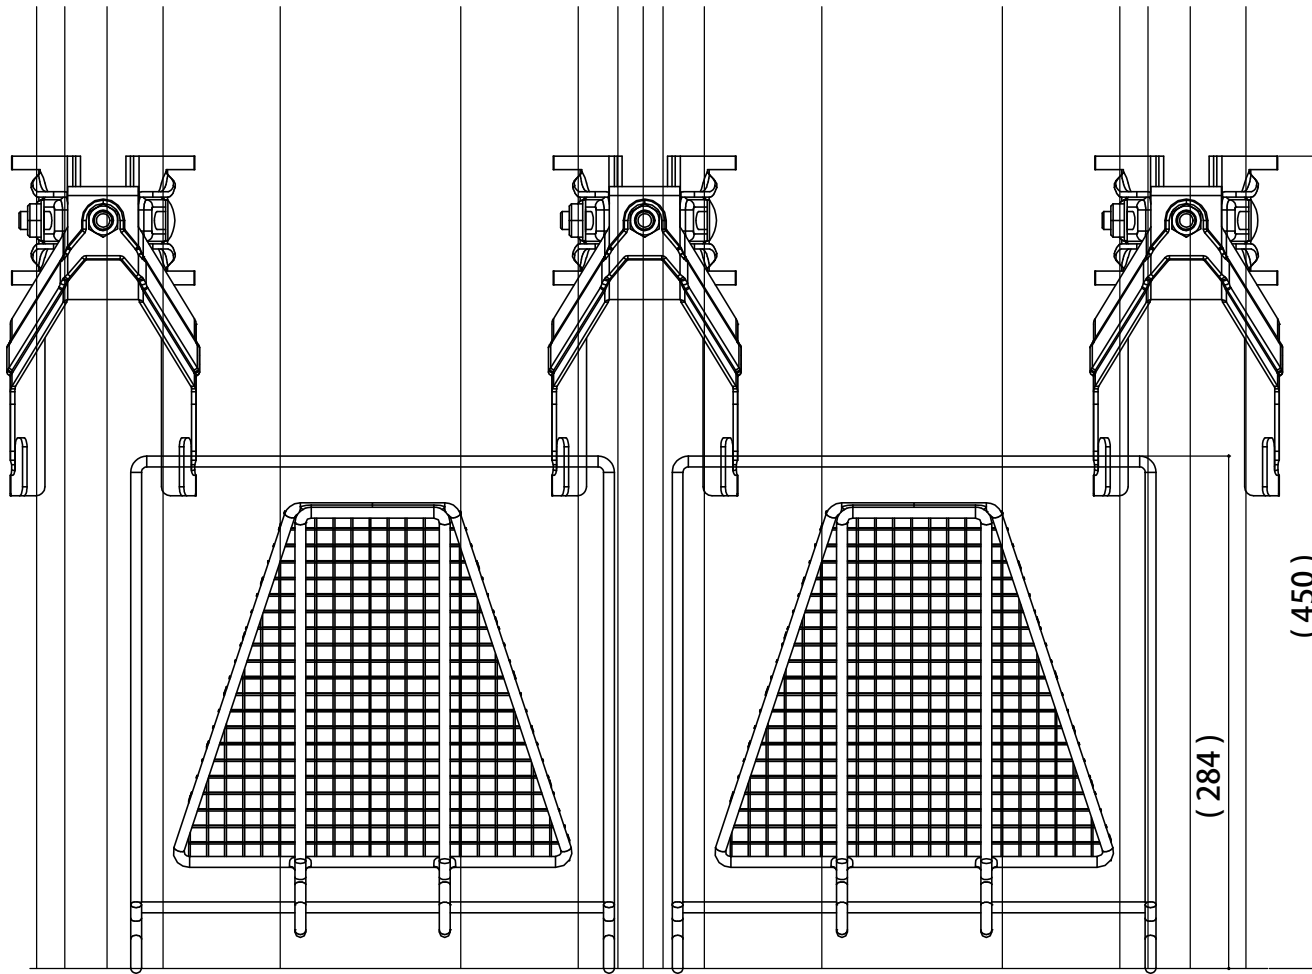

①

②

③

①	ハゼ600 神通F-1アングル用+ワンタッチバレーガードOT-8
②	ハゼ600 神通N-1アングル用+ワンタッチバレーガードOT-8
③	ハゼ600 スーパーウイングⅢ型

製作元	株式会社ノミズヤ産業
作図	小野 圭介
年月日	03.02.01
備考	

参 照 図 名 称	折版フェンス取付参照図
製 作 元	株式会社ノミズヤ産業
作 図	小野 圭介
年 月 日	03. 02. 01
備 考	
参 照 屋 根	ハゼ600
フェンス 名称	折版フェンスⅢ型
取付金具 名称	折版フェンス取付金具
備 考	ハゼ600 1枚につき フェンス：2枚 取付金具：3個