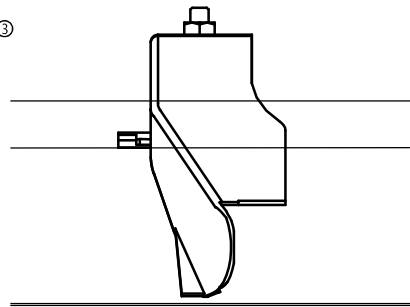

①

②

③

①	ハゼ600 神通F-1アングル用+ワンタッチバレーガードOT-8
②	ハゼ600 神通N-1アングル用+ワンタッチバレーガードOT-8
③	ハゼ600 スーパーウイングⅢ型

製作元	株式会社ノミズヤ産業
作図	小野 圭介
年月日	03.02.01
備考	

参 照 図 名 称	折版フェンス取付参照図
製 作 元	株式会社ノミズヤ産業
作 図	小野 圭介
年 月 日	03. 02. 01
備 考	
参 照 屋 根	ハゼ600
フェンス 名称	折版フェンスⅢ型
取付金具 名称	折版フェンス取付金具
備 考	ハゼ600 1枚につき フェンス：2枚 取付金具：3個