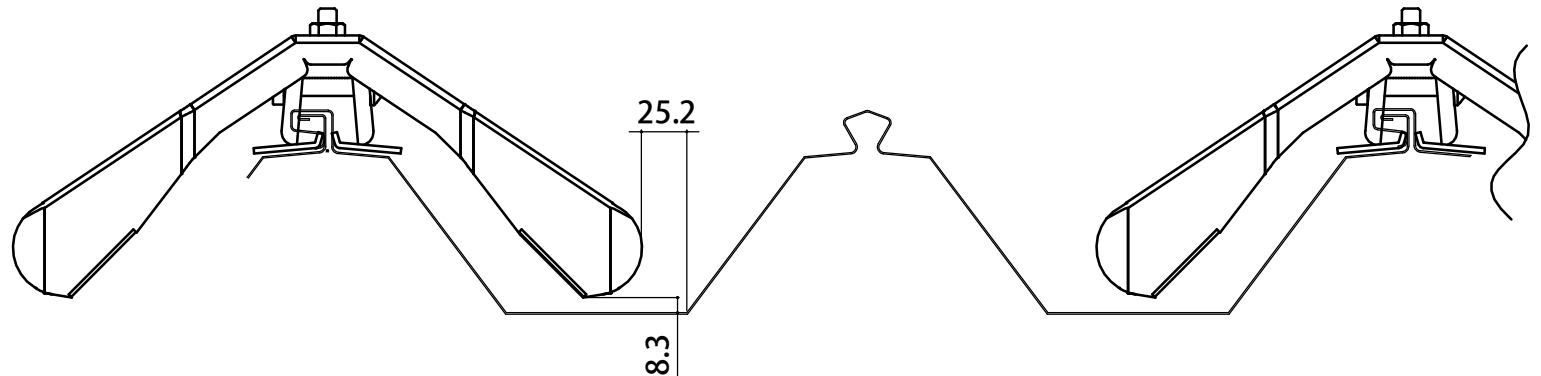

①

②

③

①	ハゼ600 神通F-1アングル用+ワンタッチバレーガードOT-8
②	ハゼ600 神通N-1アングル用+ワンタッチバレーガードOT-8
③	ハゼ600 スーパーウイングⅢ型

製作元	株式会社ノミズヤ産業
作図	小野 圭介
年月日	03.02.01
備考	

参 照 図 名 称	折版フェンス取付参照図
製 作 元	株式会社ノミズヤ産業
作 図	小野 圭介
年 月 日	03. 02. 01
備 考	
参 照 屋 根	ハゼ600
フェンス 名称	折版フェンスⅢ型
取付金具 名称	折版フェンス取付金具
備 考	ハゼ600 1枚につき フェンス：2枚 取付金具：3個