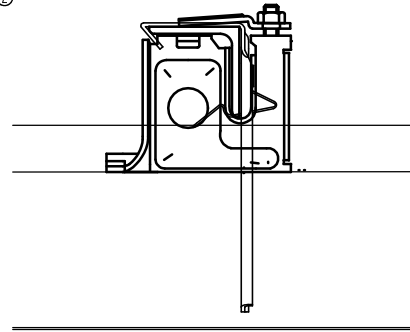

①

②

③

①	ハゼ600 神通F-1アングル用+ワンタッチバレーガードOT-8
②	ハゼ600 神通N-1アングル用+ワンタッチバレーガードOT-8
③	ハゼ600 スーパーウイングⅢ型

製作元	株式会社ノミズヤ産業
作図	小野 圭介
年月日	03.02.01
備考	

参 照 図 名 称	折版フェンス取付参照図
製 作 元	株式会社ノミズヤ産業
作 図	小野 圭介
年 月 日	03. 02. 01
備 考	
参 照 屋 根	ハゼ600
フェンス 名称	折版フェンスⅢ型
取付金具 名称	折版フェンス取付金具
備 考	ハゼ600 1枚につき フェンス：2枚 取付金具：3個