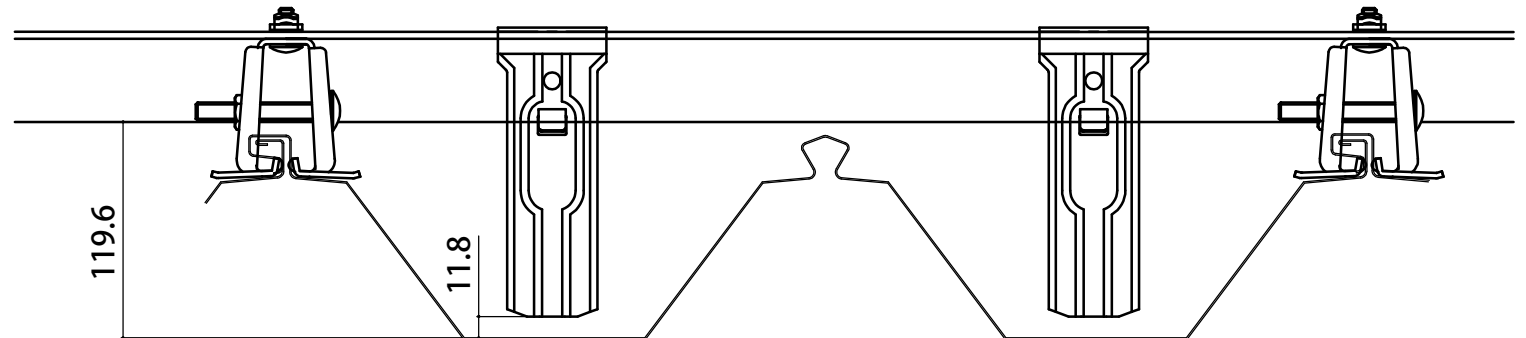

①

②

③

①	ハゼ600 神通F-1アングル用+ワンタッチバレーガードOT-8
②	ハゼ600 神通N-1アングル用+ワンタッチバレーガードOT-8
③	ハゼ600 スーパーウイングⅢ型

製作元	株式会社ノミズヤ産業
作図	小野 圭介
年月日	03.02.01
備考	

参 照 図 名 称	折版フェンス取付参照図
製 作 元	株式会社ノミズヤ産業
作 図	小野 圭介
年 月 日	03. 02. 01
備 考	
参 照 屋 根	ハゼ600
フェンス 名称	折版フェンスⅢ型
取付金具 名称	折版フェンス取付金具
備 考	ハゼ600 1枚につき フェンス：2枚 取付金具：3個