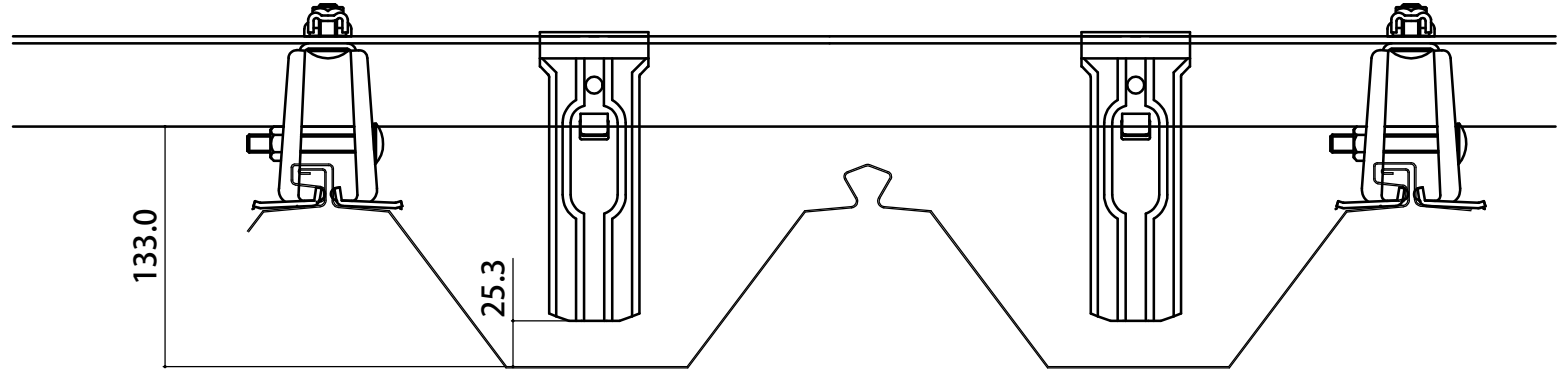

①

②

③

①	ハゼ600 神通F-1アングル用+ワンタッチバレーガードOT-8
②	ハゼ600 神通N-1アングル用+ワンタッチバレーガードOT-8
③	ハゼ600 スーパーウイングⅢ型

製作元	株式会社ノミズヤ産業
作図	小野 圭介
年月日	03.02.01
備考	

参 照 図 名 称	折版フェンス取付参照図
製 作 元	株式会社ノミズヤ産業
作 図	小野 圭介
年 月 日	03. 02. 01
備 考	
参 照 屋 根	ハゼ600
フェンス 名称	折版フェンスⅢ型
取付金具 名称	折版フェンス取付金具
備 考	ハゼ600 1枚につき フェンス：2枚 取付金具：3個