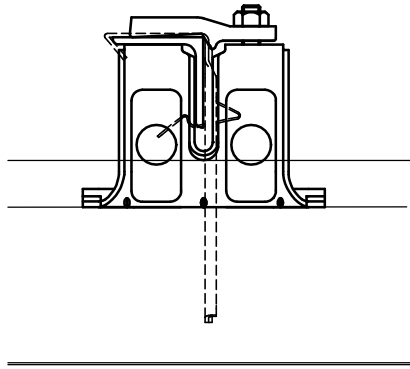

①

②

③

①	ハゼ600 神通F-1アングル用+ワンタッチバレーガードOT-8
②	ハゼ600 神通N-1アングル用+ワンタッチバレーガードOT-8
③	ハゼ600 スーパーウイングⅢ型

製作元	株式会社ノミズヤ産業
作図	小野 圭介
年月日	03.02.01
備考	

参 照 図 名 称	折版フェンス取付参照図
製 作 元	株式会社ノミズヤ産業
作 図	小野 圭介
年 月 日	03. 02. 01
備 考	
参 照 屋 根	ハゼ600
フェンス 名称	折版フェンスⅢ型
取付金具 名称	折版フェンス取付金具
備 考	ハゼ600 1枚につき フェンス：2枚 取付金具：3個