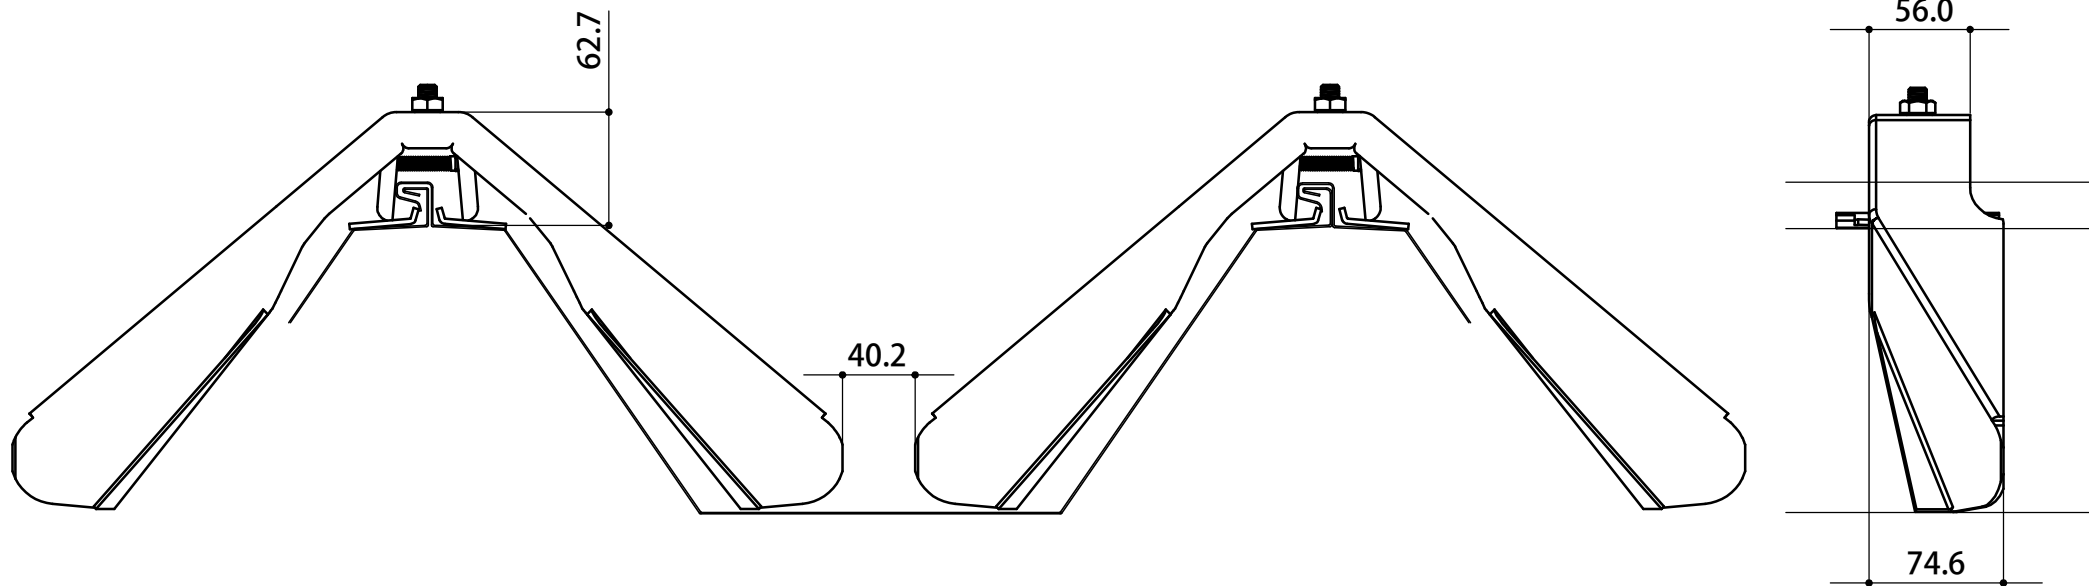

ハゼ500施工 雪止アングルL4x50x50 + 神通F-1

ハゼ500施工 雪止アングルL4x50x50 + 神通F-1 + ワンタッチバレーガードOT-5

ハゼ500施工 雪止アングルL4x50x50 + 神通N-1

ハゼ500施工 雪止アングルL4x50x50 + 神通N-1 + ワンタッチバレーガードOT-5

ハゼ500施工 スーパーウィングII型

ハゼ500施工 スーパーウィングW-II型