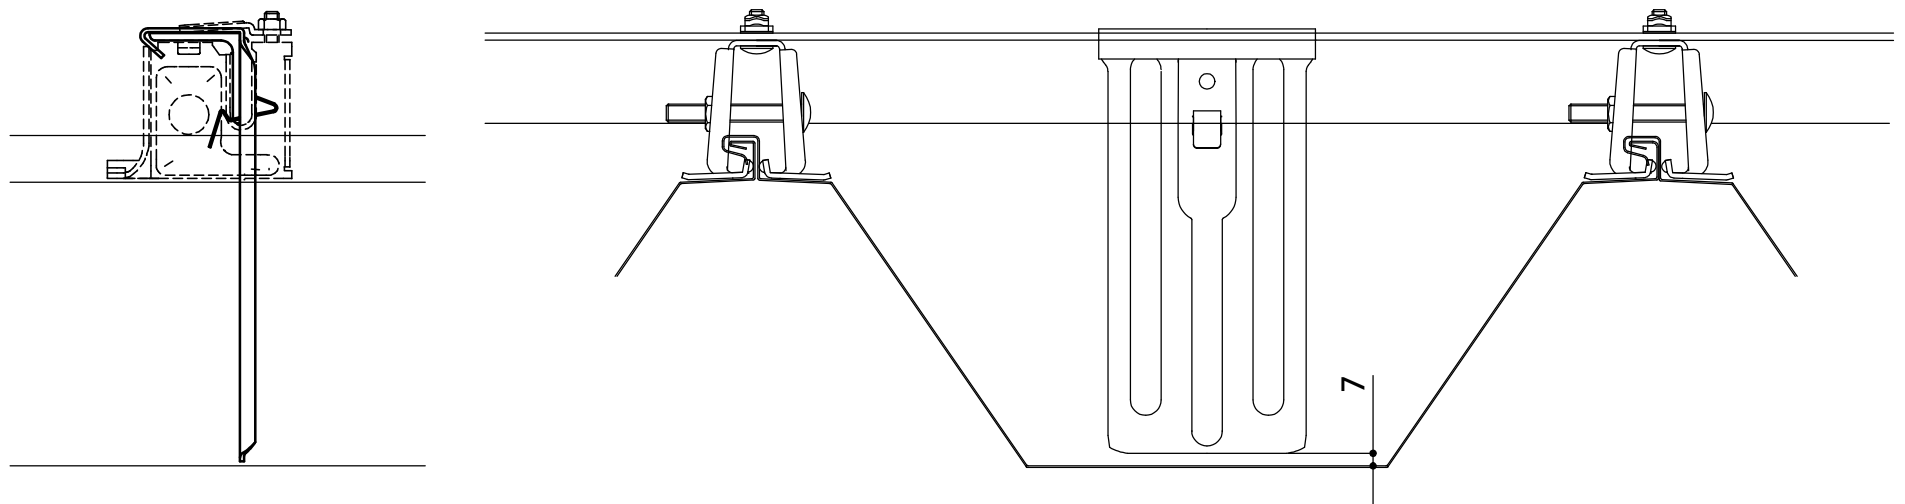

ハゼ500施工 雪止アングルL4x50x50 + 神通F-1

ハゼ500施工 雪止アングルL4x50x50 + 神通F-1 + ワンタッチバレーガードOT-5

ハゼ500施工 雪止アングルL4x50x50 + 神通N-1

ハゼ500施工 雪止アングルL4x50x50 + 神通N-1 + ワンタッチバレーガードOT-5

ハゼ500施工 スーパーウィングII型

ハゼ500施工 スーパーウィングW-II型