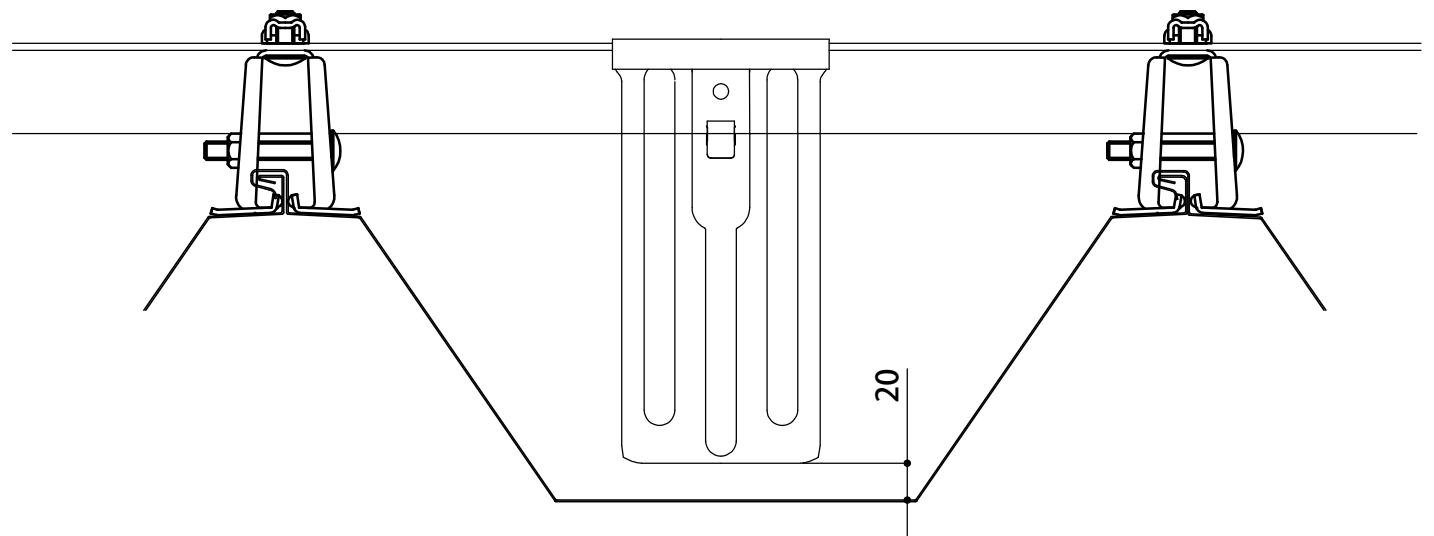

ハゼ500施工 雪止アングルL4x50x50 + 神通F-1

ハゼ500施工 雪止アングルL4x50x50 + 神通F-1 + ワンタッチバレーガードOT-5

ハゼ500施工 雪止アングルL4x50x50 + 神通N-1

ハゼ500施工 雪止アングルL4x50x50 + 神通N-1 + ワンタッチバレーガードOT-5

ハゼ500施工 スーパーウィングII型

ハゼ500施工 スーパーウィングW-II型