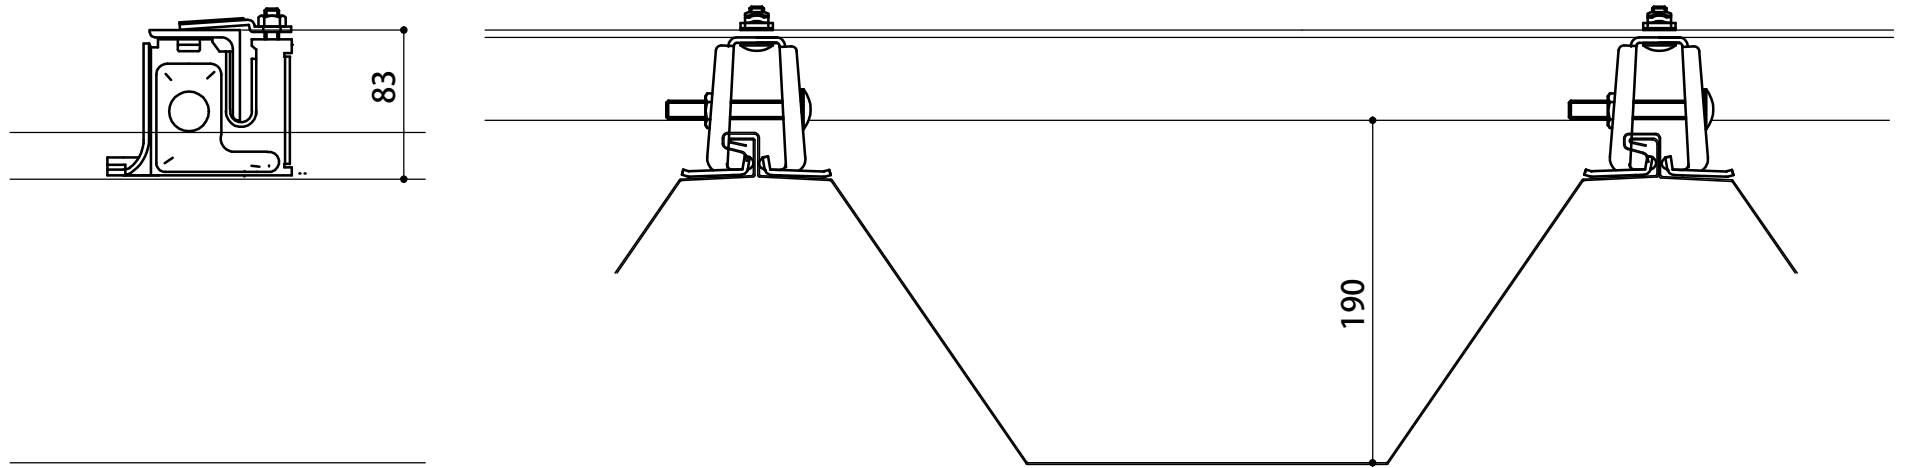

ハゼ500施工 雪止アングルL4x50x50 + 神通F-1

ハゼ500施工 雪止アングルL4x50x50 + 神通F-1 + ワンタッチバレーガードOT-5

ハゼ500施工 雪止アングルL4x50x50 + 神通N-1

ハゼ500施工 雪止アングルL4x50x50 + 神通N-1 + ワンタッチバレーガードOT-5

ハゼ500施工 スーパーウィングII型

ハゼ500施工 スーパーウィングW-II型