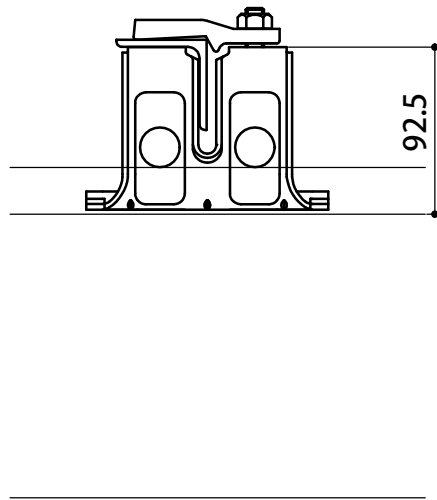

ハゼ500施工 雪止アングルL4x50x50 + 神通F-1

ハゼ500施工 雪止アングルL4x50x50 + 神通F-1 + ワンタッチバレーガードOT-5

ハゼ500施工 雪止アングルL4x50x50 + 神通N-1

ハゼ500施工 雪止アングルL4x50x50 + 神通N-1 + ワンタッチバレーガードOT-5

ハゼ500施工 スーパーウィングII型

ハゼ500施工 スーパーウィングW-II型