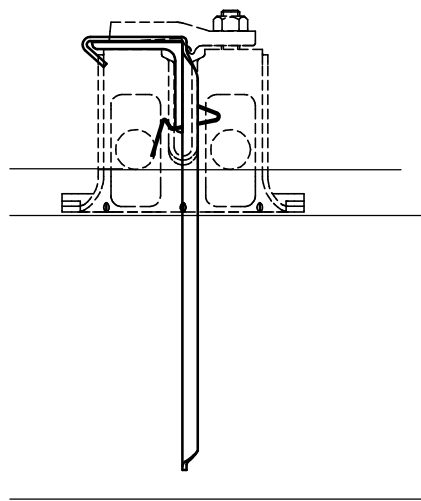

ハゼ500施工 雪止アングルL4x50x50 + 神通F-1

ハゼ500施工 雪止アングルL4x50x50 + 神通F-1 + ワンタッチバレーガードOT-5

ハゼ500施工 雪止アングルL4x50x50 + 神通N-1

ハゼ500施工 雪止アングルL4x50x50 + 神通N-1 + ワンタッチバレーガードOT-5

ハゼ500施工 スーパーウィングII型

ハゼ500施工 スーパーウィングW-II型