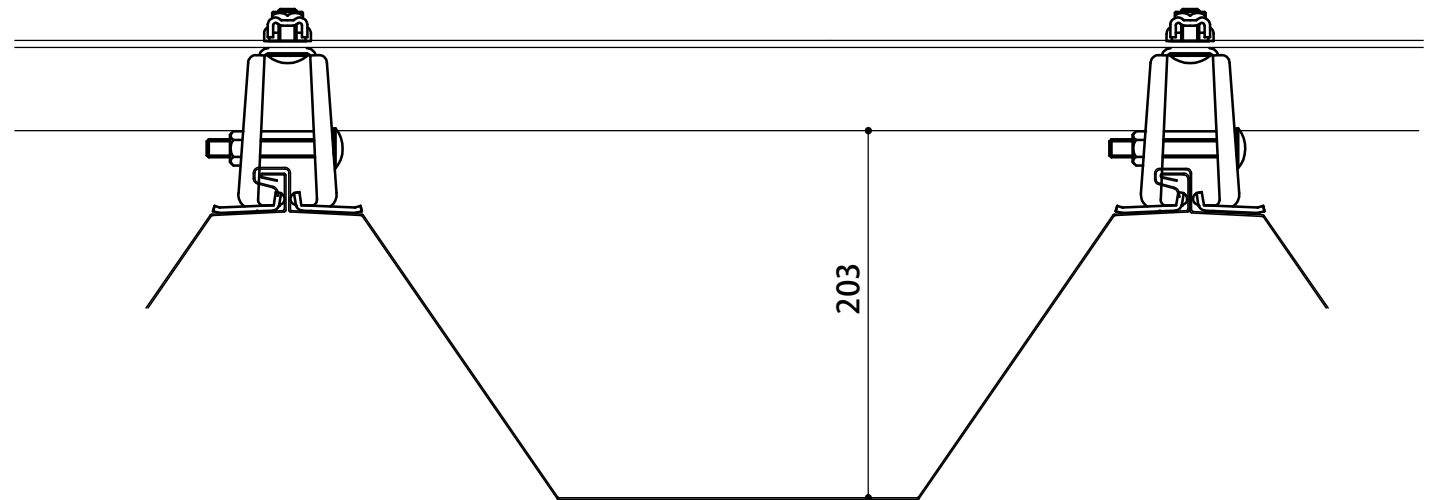

ハゼ500施工 雪止アングルL4x50x50 + 神通F-1

ハゼ500施工 雪止アングルL4x50x50 + 神通F-1 + ワンタッチバレーガードOT-5

ハゼ500施工 雪止アングルL4x50x50 + 神通N-1

ハゼ500施工 雪止アングルL4x50x50 + 神通N-1 + ワンタッチバレーガードOT-5

ハゼ500施工 スーパーウィングII型

ハゼ500施工 スーパーウィングW-II型