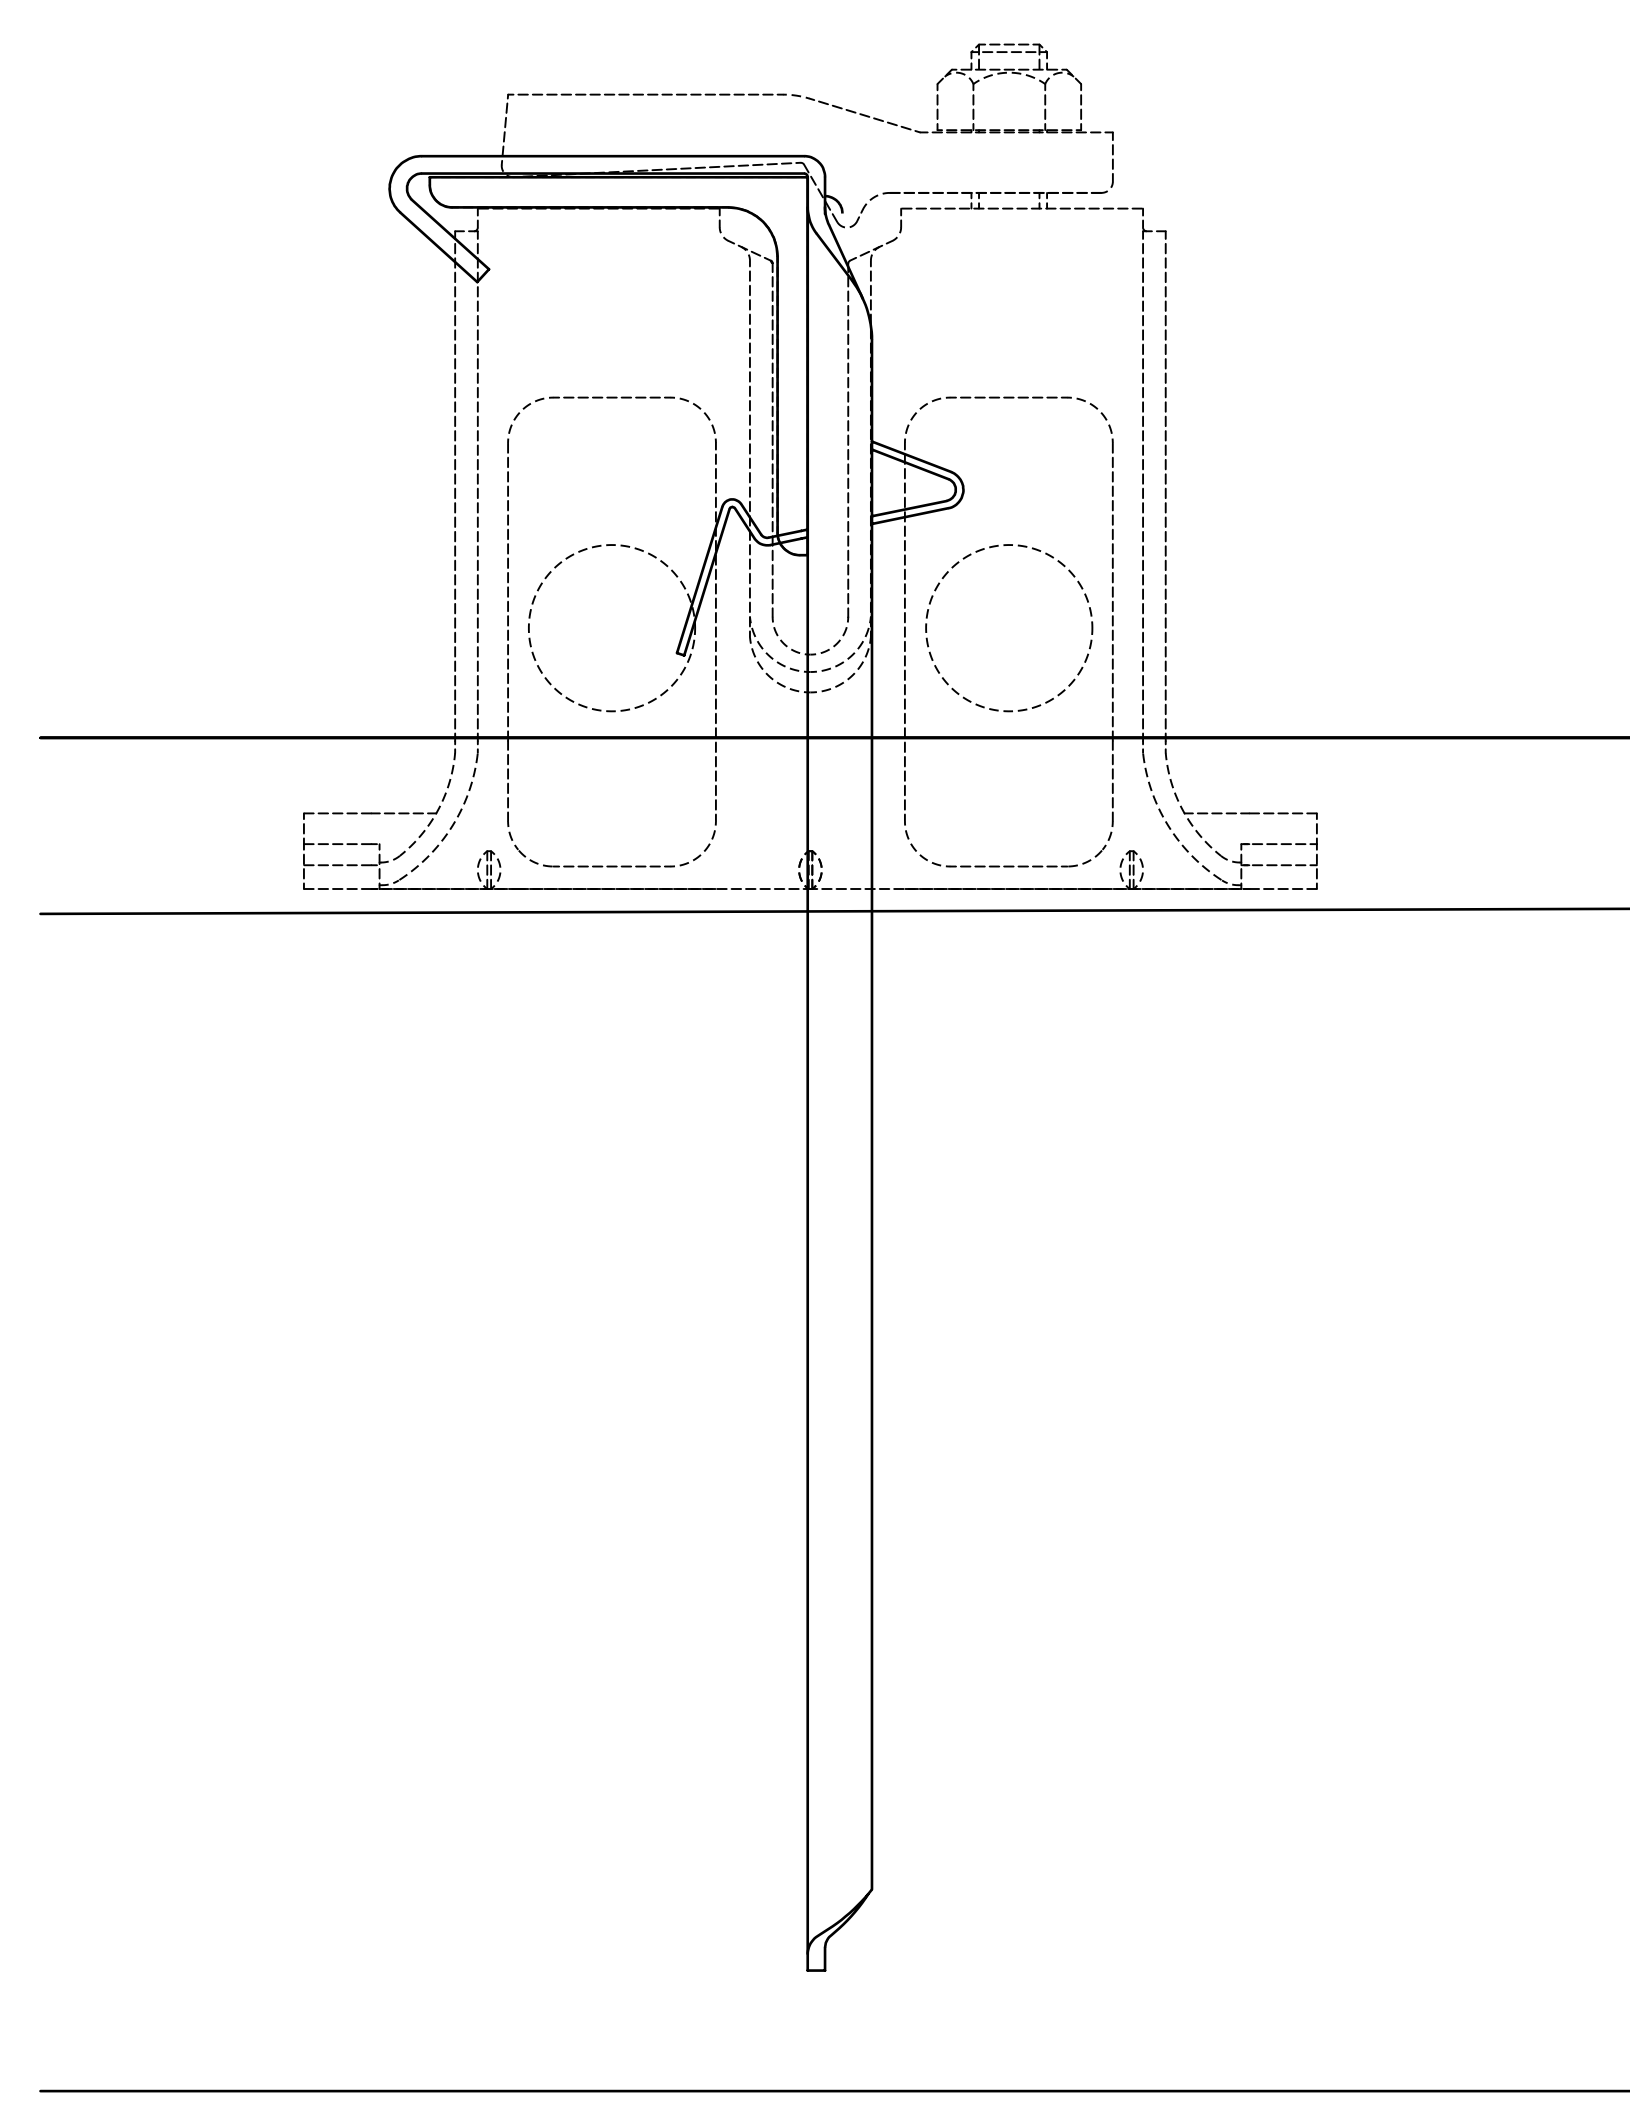

NKR - 2型施工 雪止アングルL4x50x50 + 神通F - 1

NKR - 2型施工 雪止アングルL4x50x50 + 神通F - 1 + ワンタッチバレーガードOT-5

NKR - 2型施工 スーパーウィングII型

NKR - 2型施工 スーパーウィングW-II型

NKR - 2型施工 折版フェンスII型

折版フェンス取付金具

折版フェンスII型