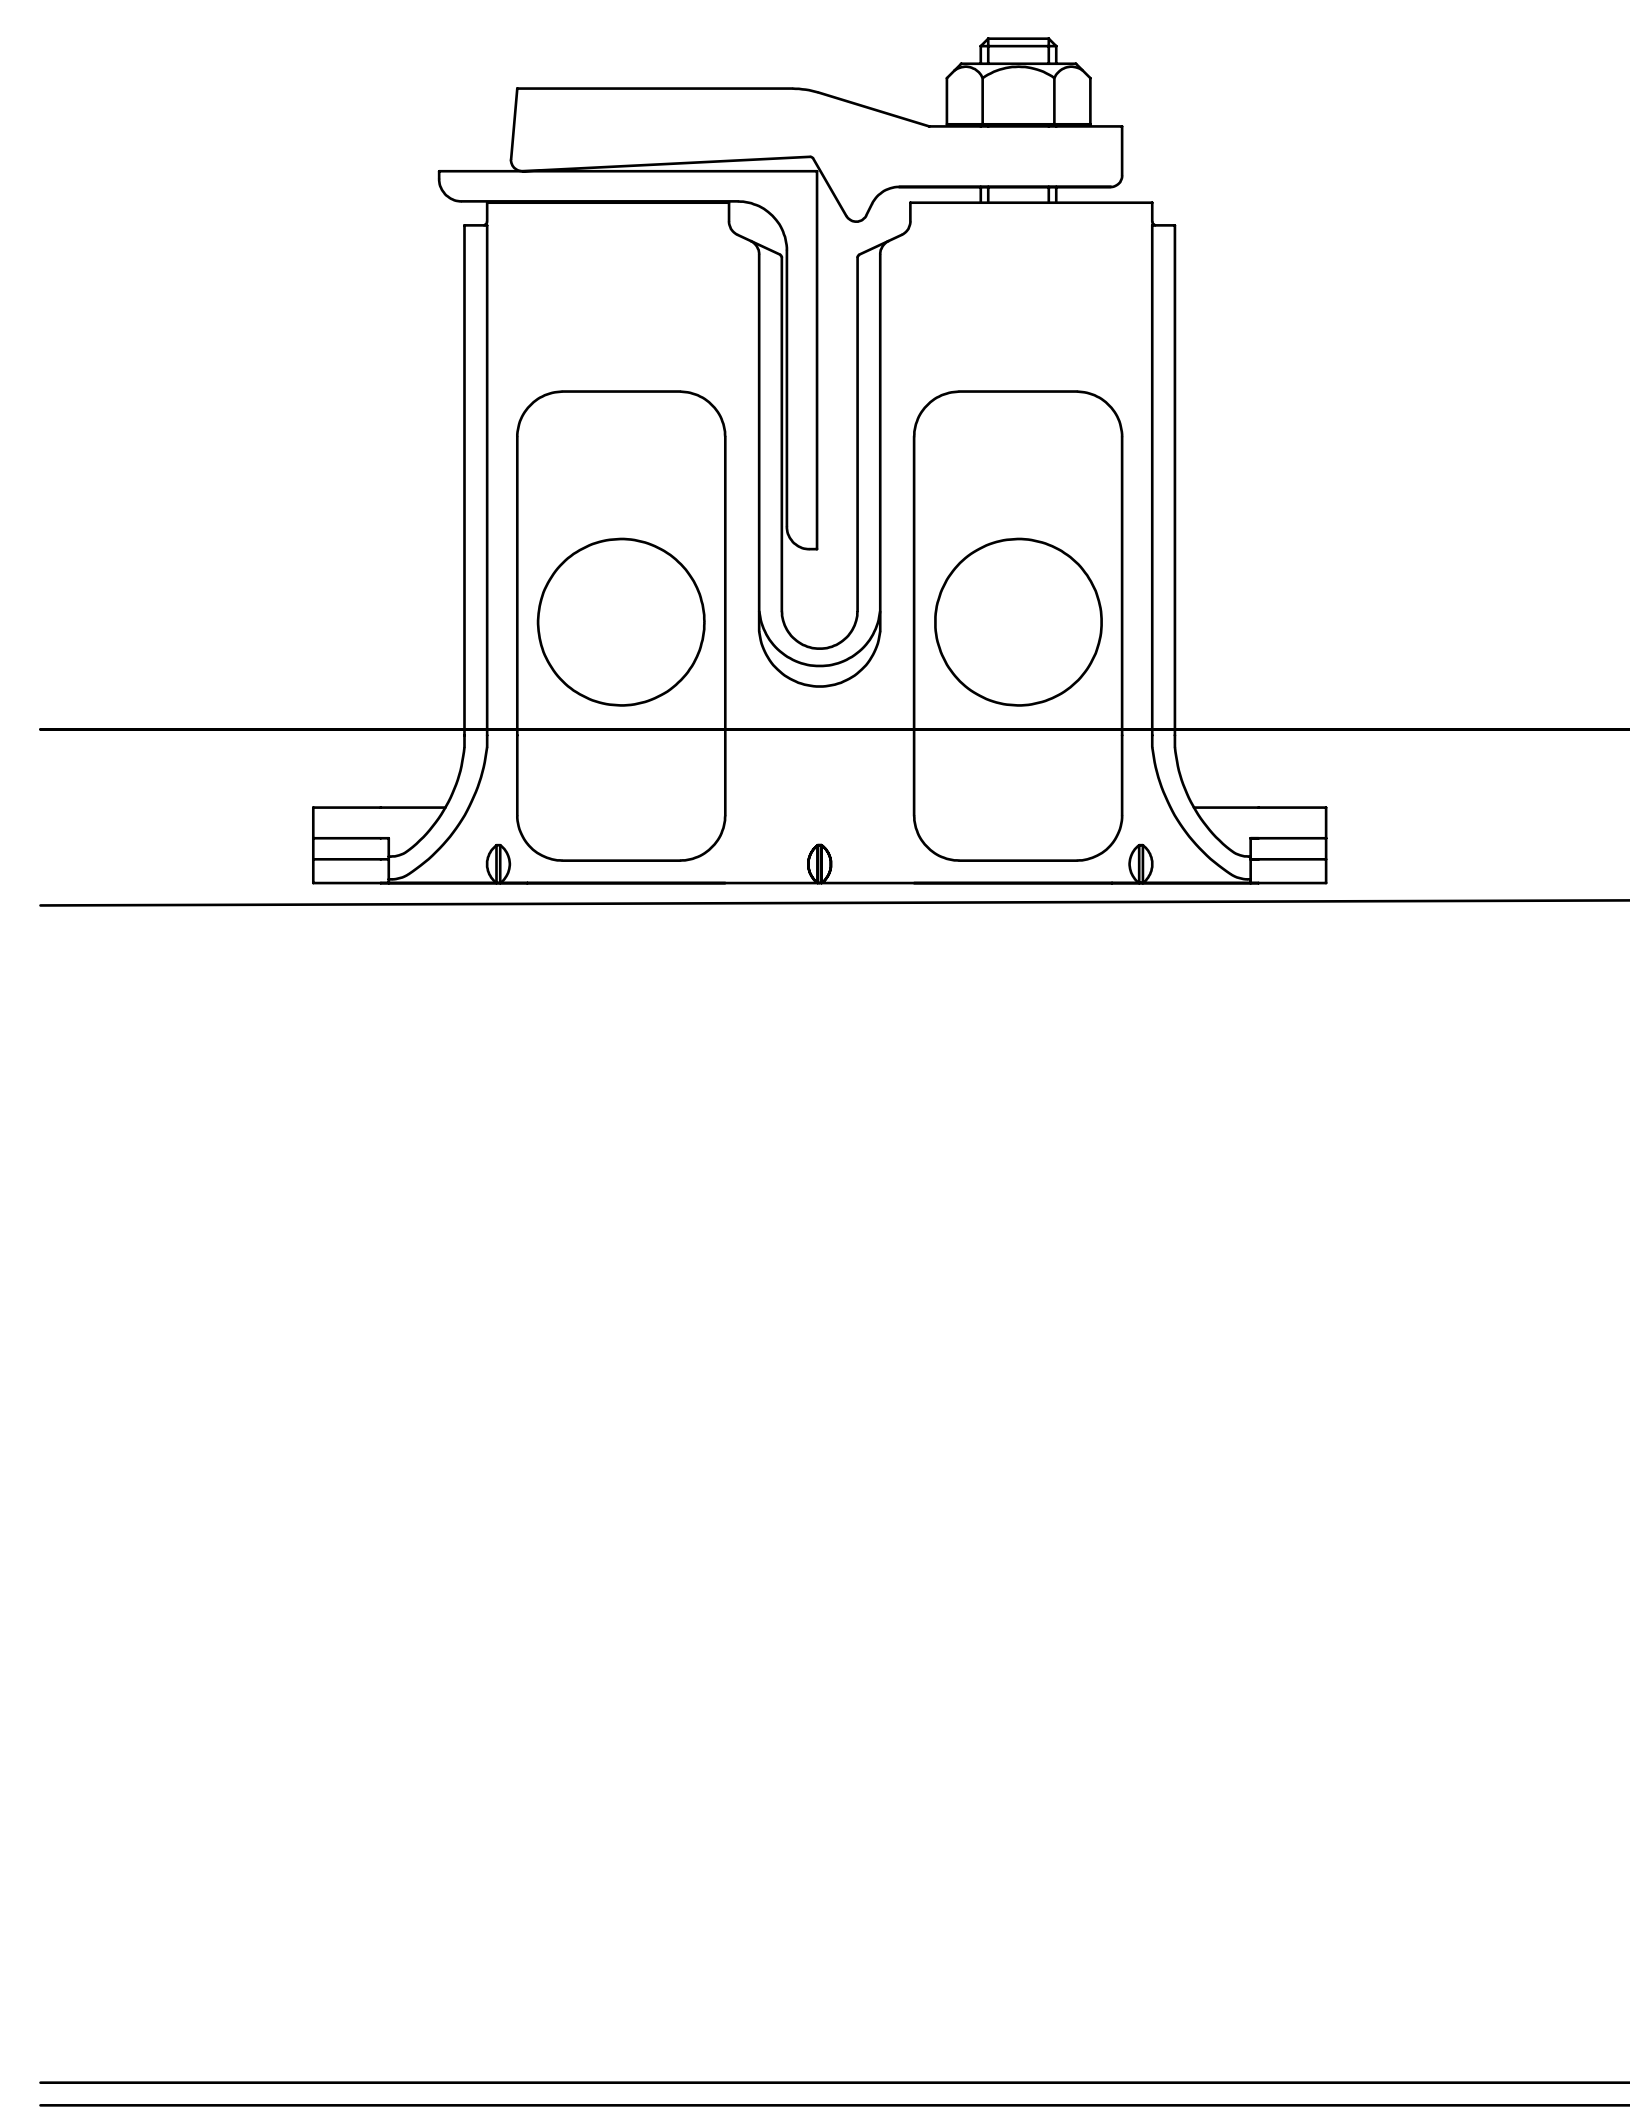

NKR - 2型施工 雪止アングルL4x50x50 + 神通F - 1

NKR - 2型施工 雪止アングルL4x50x50 + 神通F - 1 + ワンタッチバレーガードOT-5

NKR - 2型施工 スーパーウィングII型

NKR - 2型施工 スーパーウィングW-II型

NKR - 2型施工 折版フェンスII型

折版フェンス取付金具

折版フェンスII型