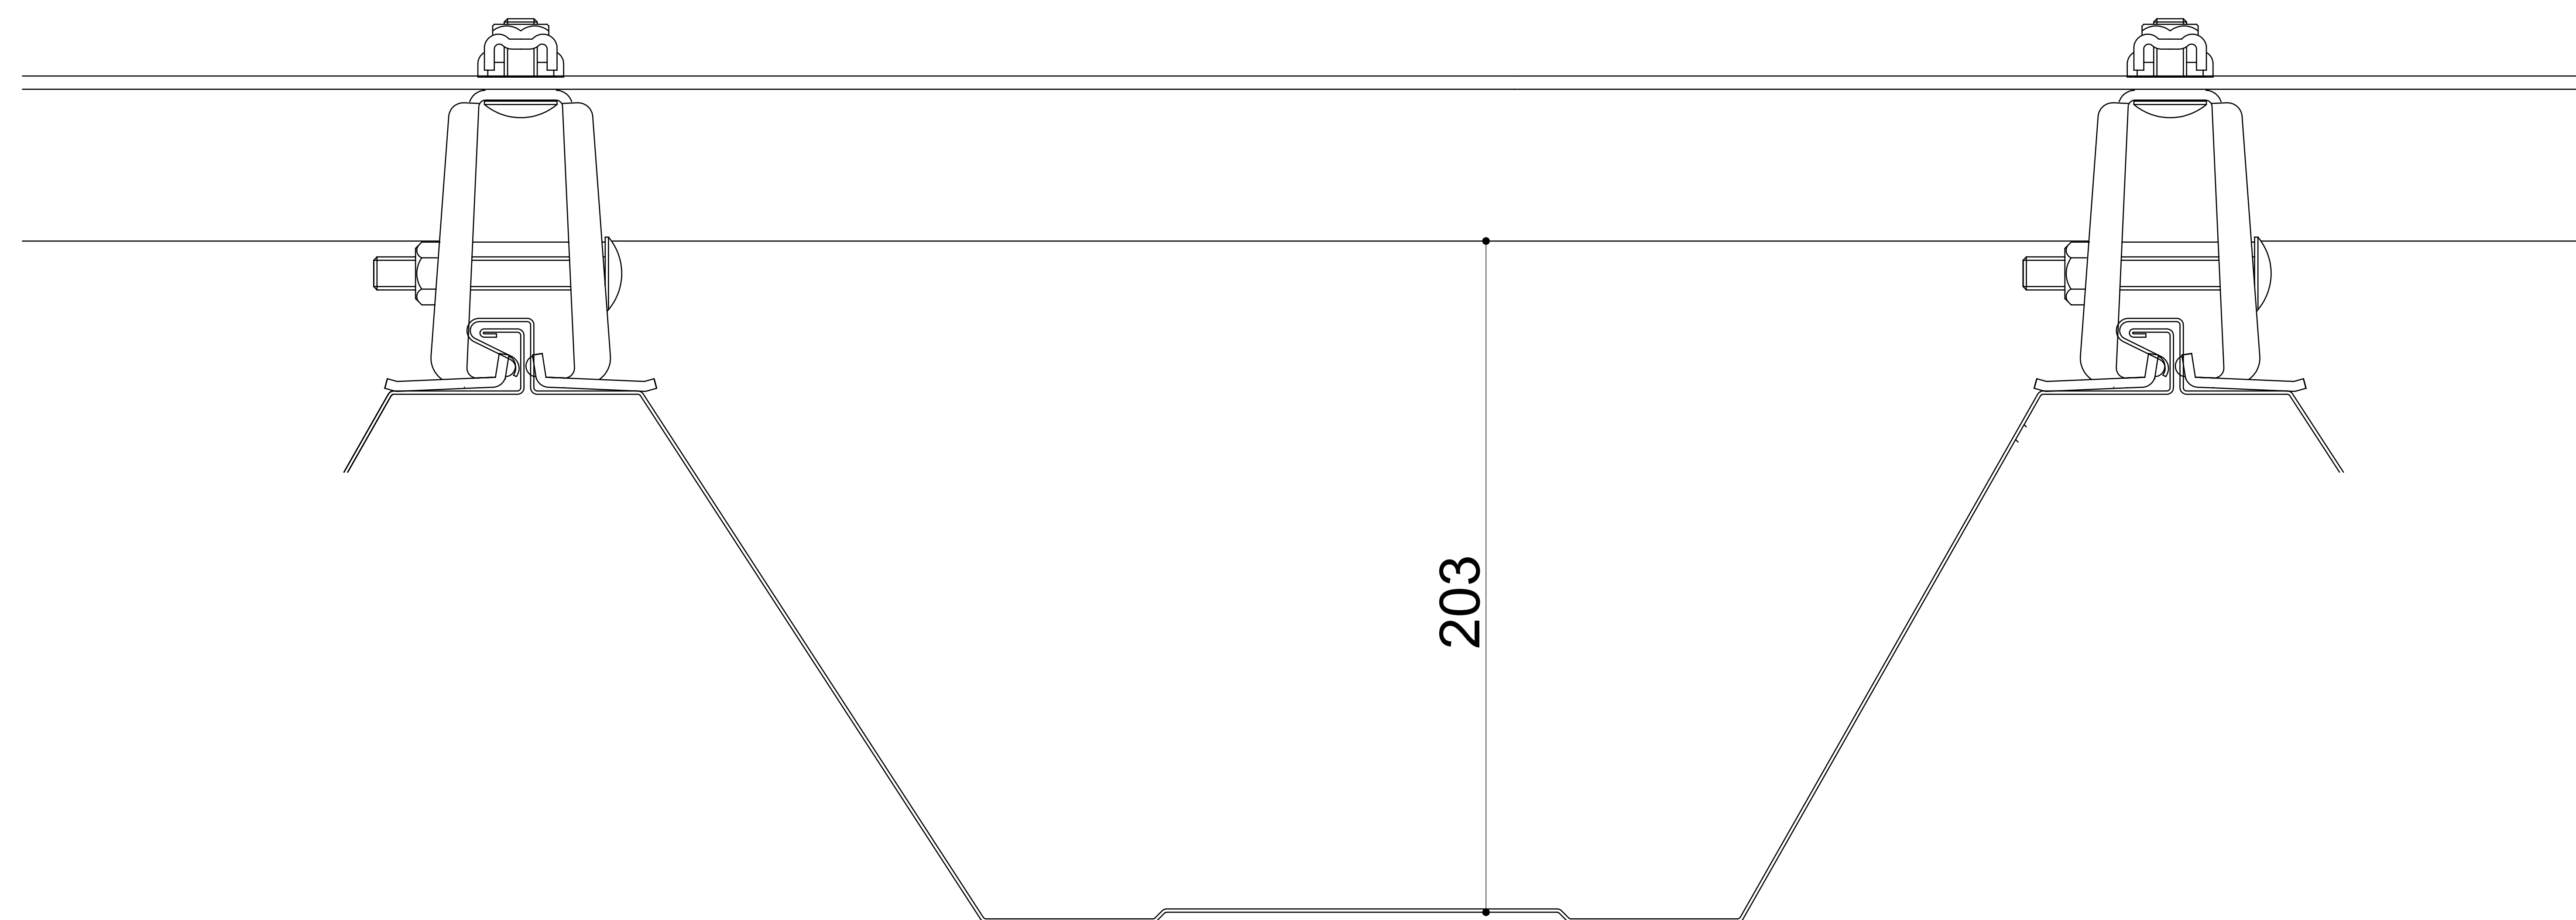

NKR - 2型施工 雪止アングルL4x50x50 + 神通F - 1

NKR - 2型施工 雪止アングルL4x50x50 + 神通F - 1 + ワンタッチバレーガードOT-5

NKR - 2型施工 スーパーウィングII型

NKR - 2型施工 スーパーウィングW-II型

NKR - 2型施工 折版フェンスII型

折版フェンス取付金具

折版フェンスII型