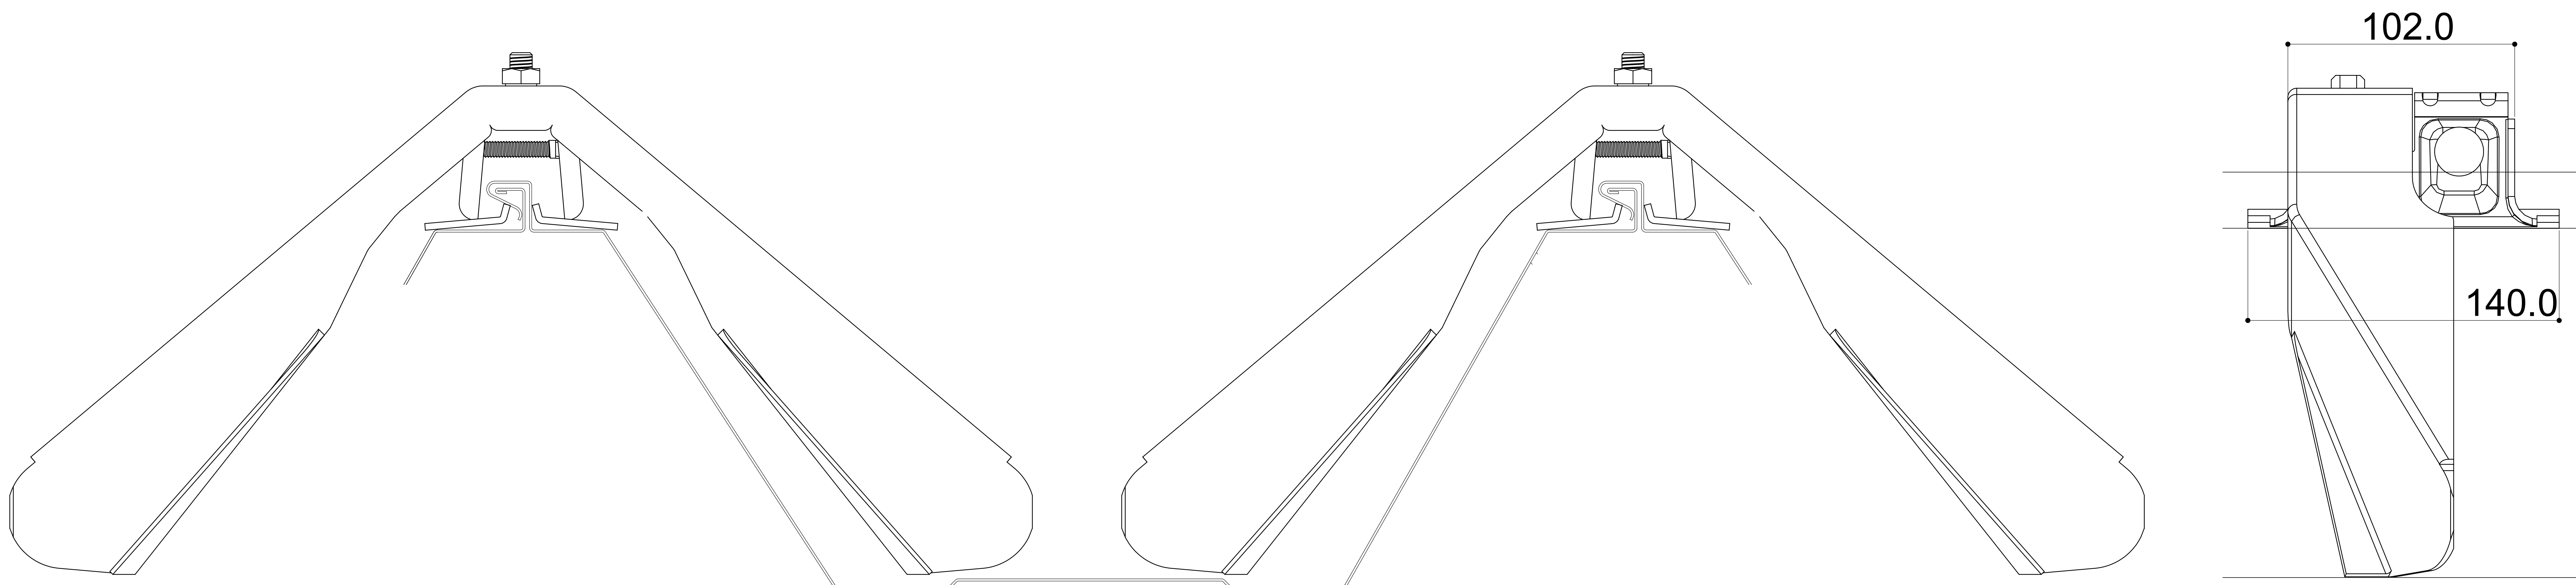

NKR - 2型施工 雪止アングルL4x50x50 + 神通F - 1

NKR - 2型施工 雪止アングルL4x50x50 + 神通F - 1 + ワンタッチバレーガードOT-5

NKR - 2型施工 スーパーウィングII型

NKR - 2型施工 スーパーウィングW-II型

NKR - 2型施工 折版フェンスII型

折版フェンス取付金具

折版フェンスII型