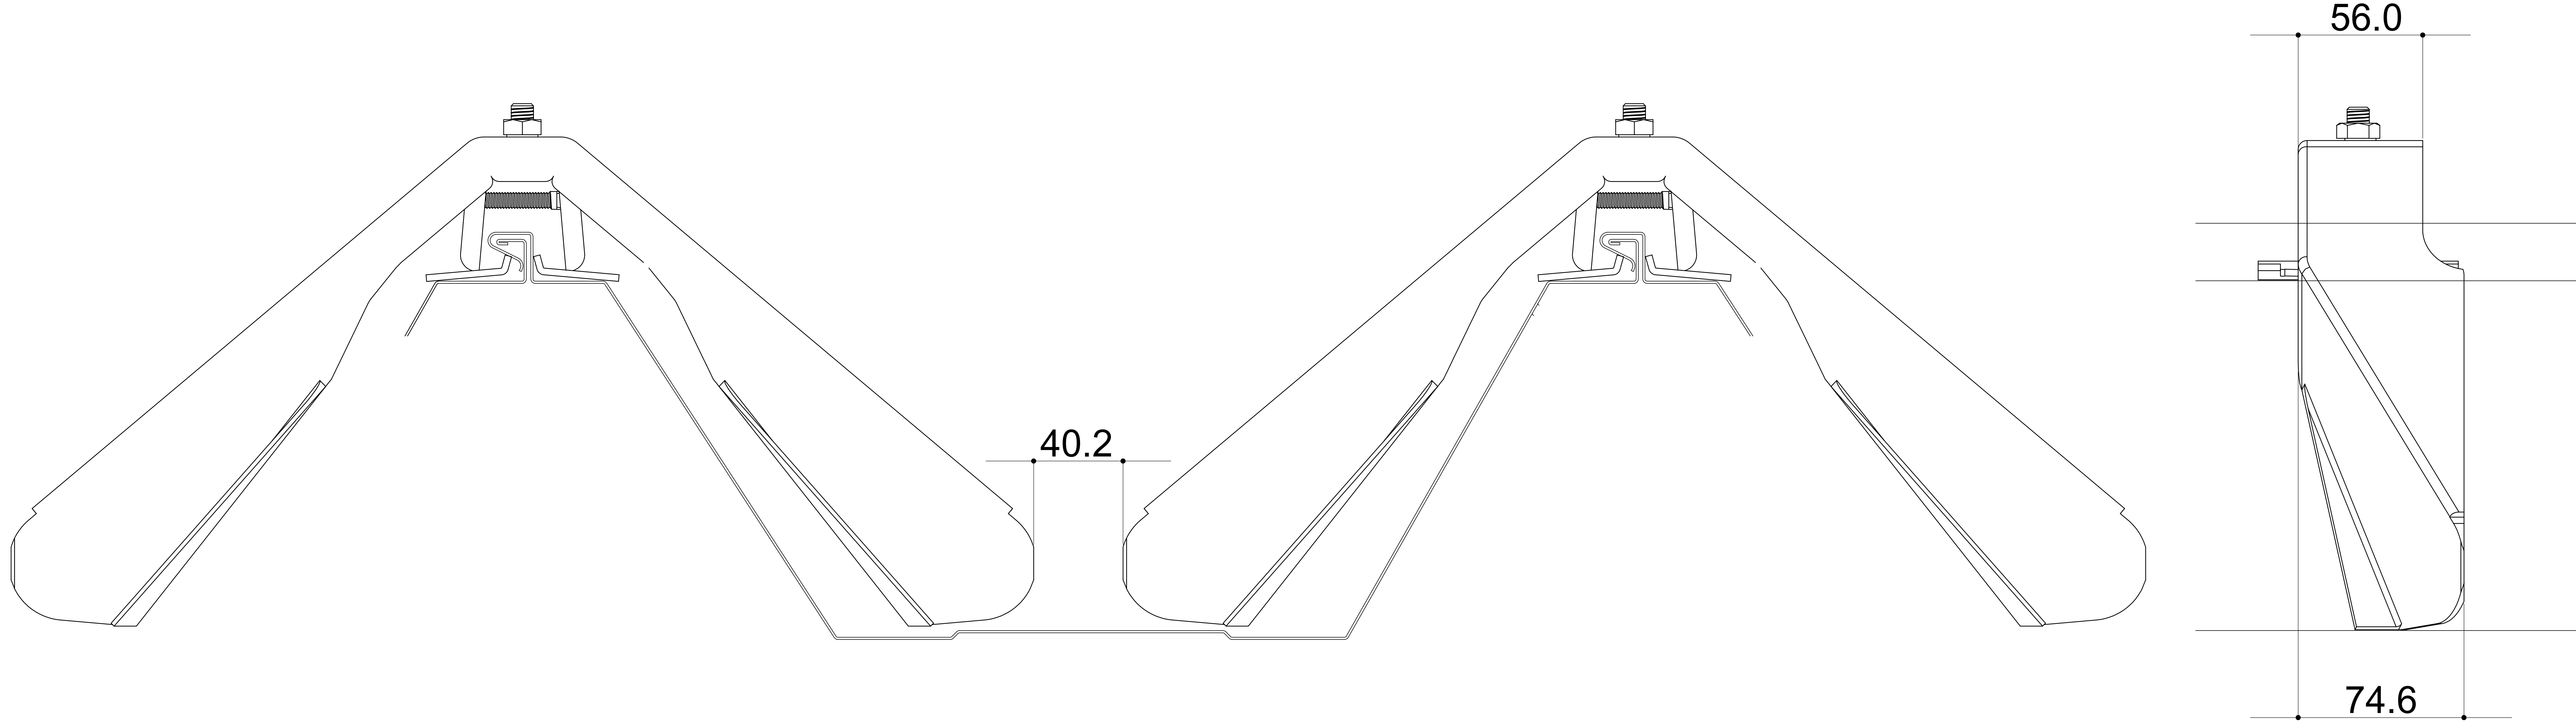

NKR - 2型施工 雪止アングルL4x50x50 + 神通F - 1

NKR - 2型施工 雪止アングルL4x50x50 + 神通F - 1 + ワンタッチバレーガードOT-5

NKR - 2型施工 スーパーウィングII型

NKR - 2型施工 スーパーウィングW-II型

NKR - 2型施工 折版フェンスII型

折版フェンス取付金具

折版フェンスII型