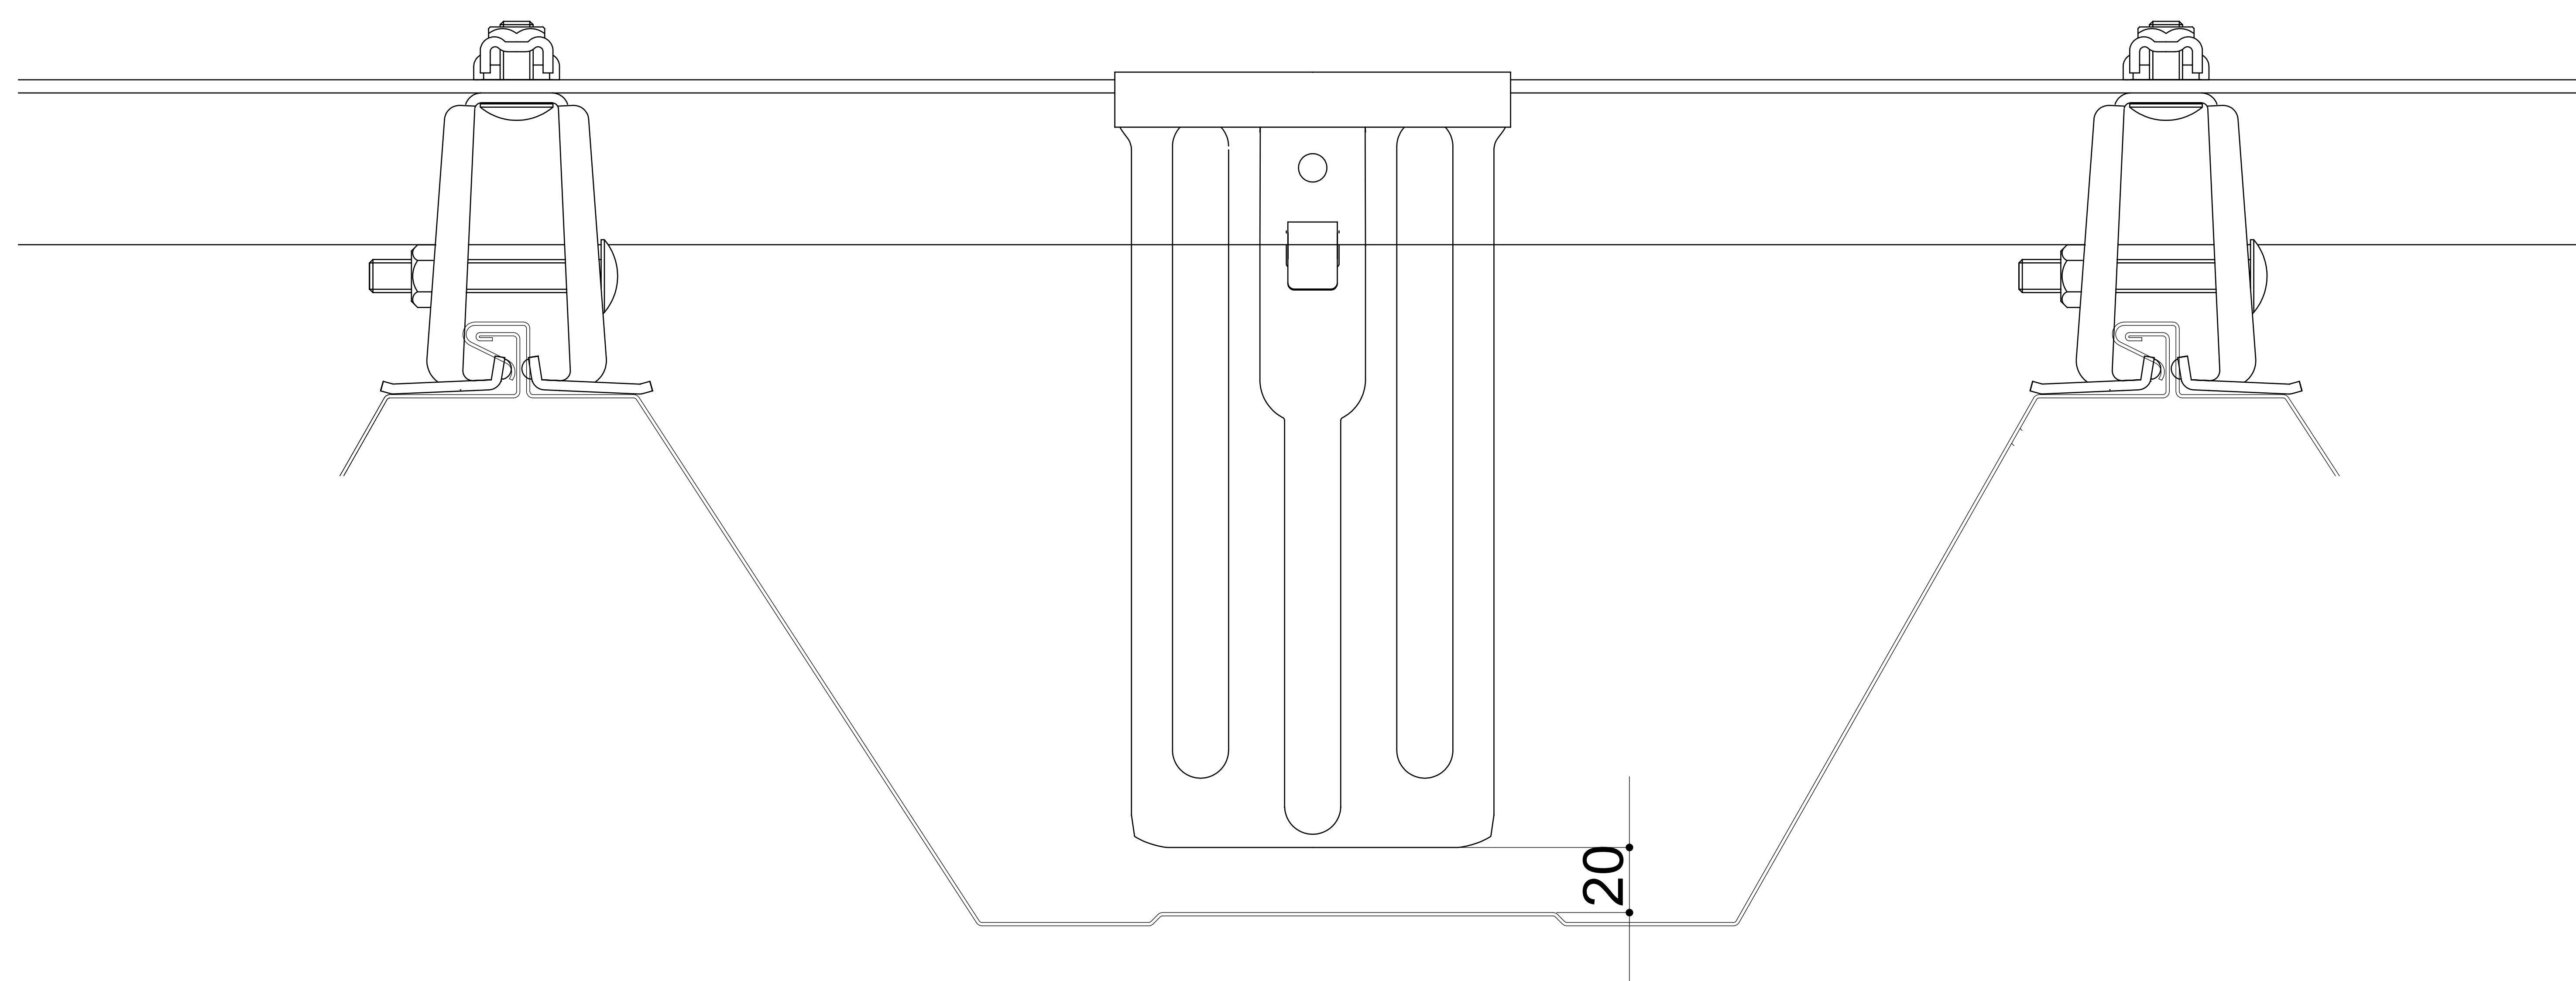

NKR - 2型施工 雪止アングルL4x50x50 + 神通F - 1

NKR - 2型施工 雪止アングルL4x50x50 + 神通F - 1 + ワンタッチバレーガードOT-5

NKR - 2型施工 スーパーウィングII型

NKR - 2型施工 スーパーウィングW-II型

NKR - 2型施工 折版フェンスII型

折版フェンス取付金具

折版フェンスII型