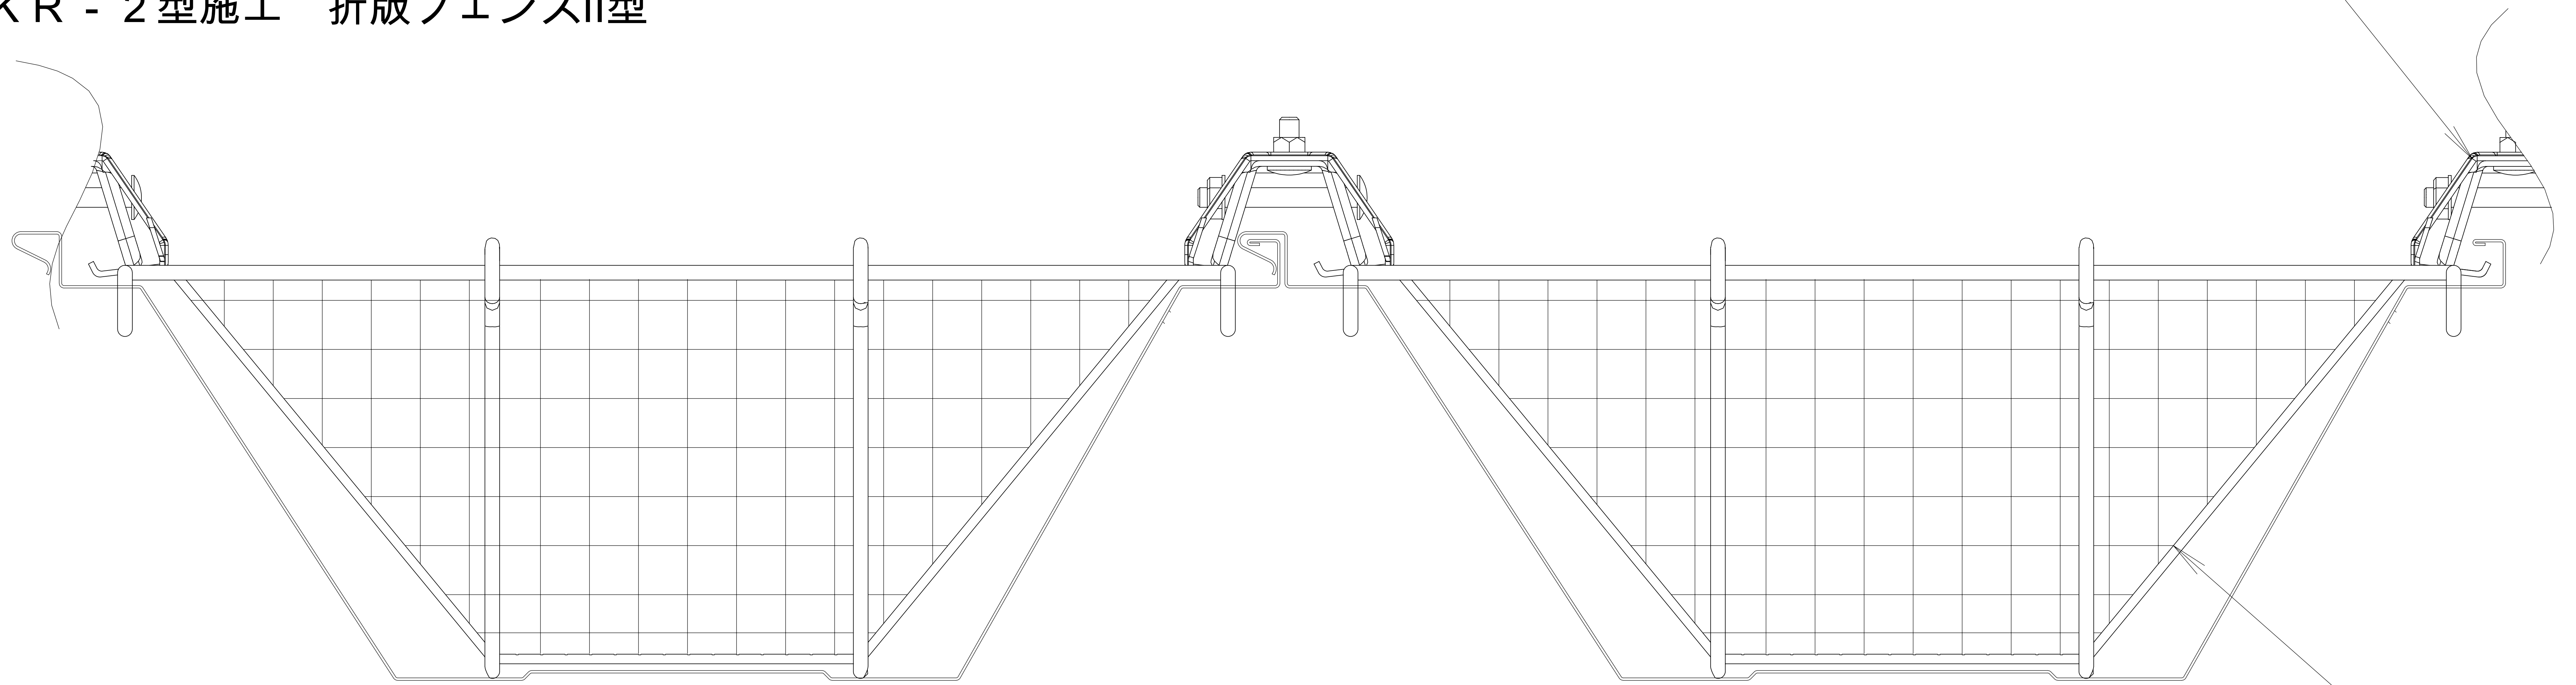

NKR - 2型施工 雪止アングルL4x50x50 + 神通F - 1

NKR - 2型施工 雪止アングルL4x50x50 + 神通F - 1 + ワンタッチバレーガードOT-5

NKR - 2型施工 スーパーウィングII型

NKR - 2型施工 スーパーウィングW-II型

NKR - 2型施工 折版フェンスII型

折版フェンス取付金具

折版フェンスII型