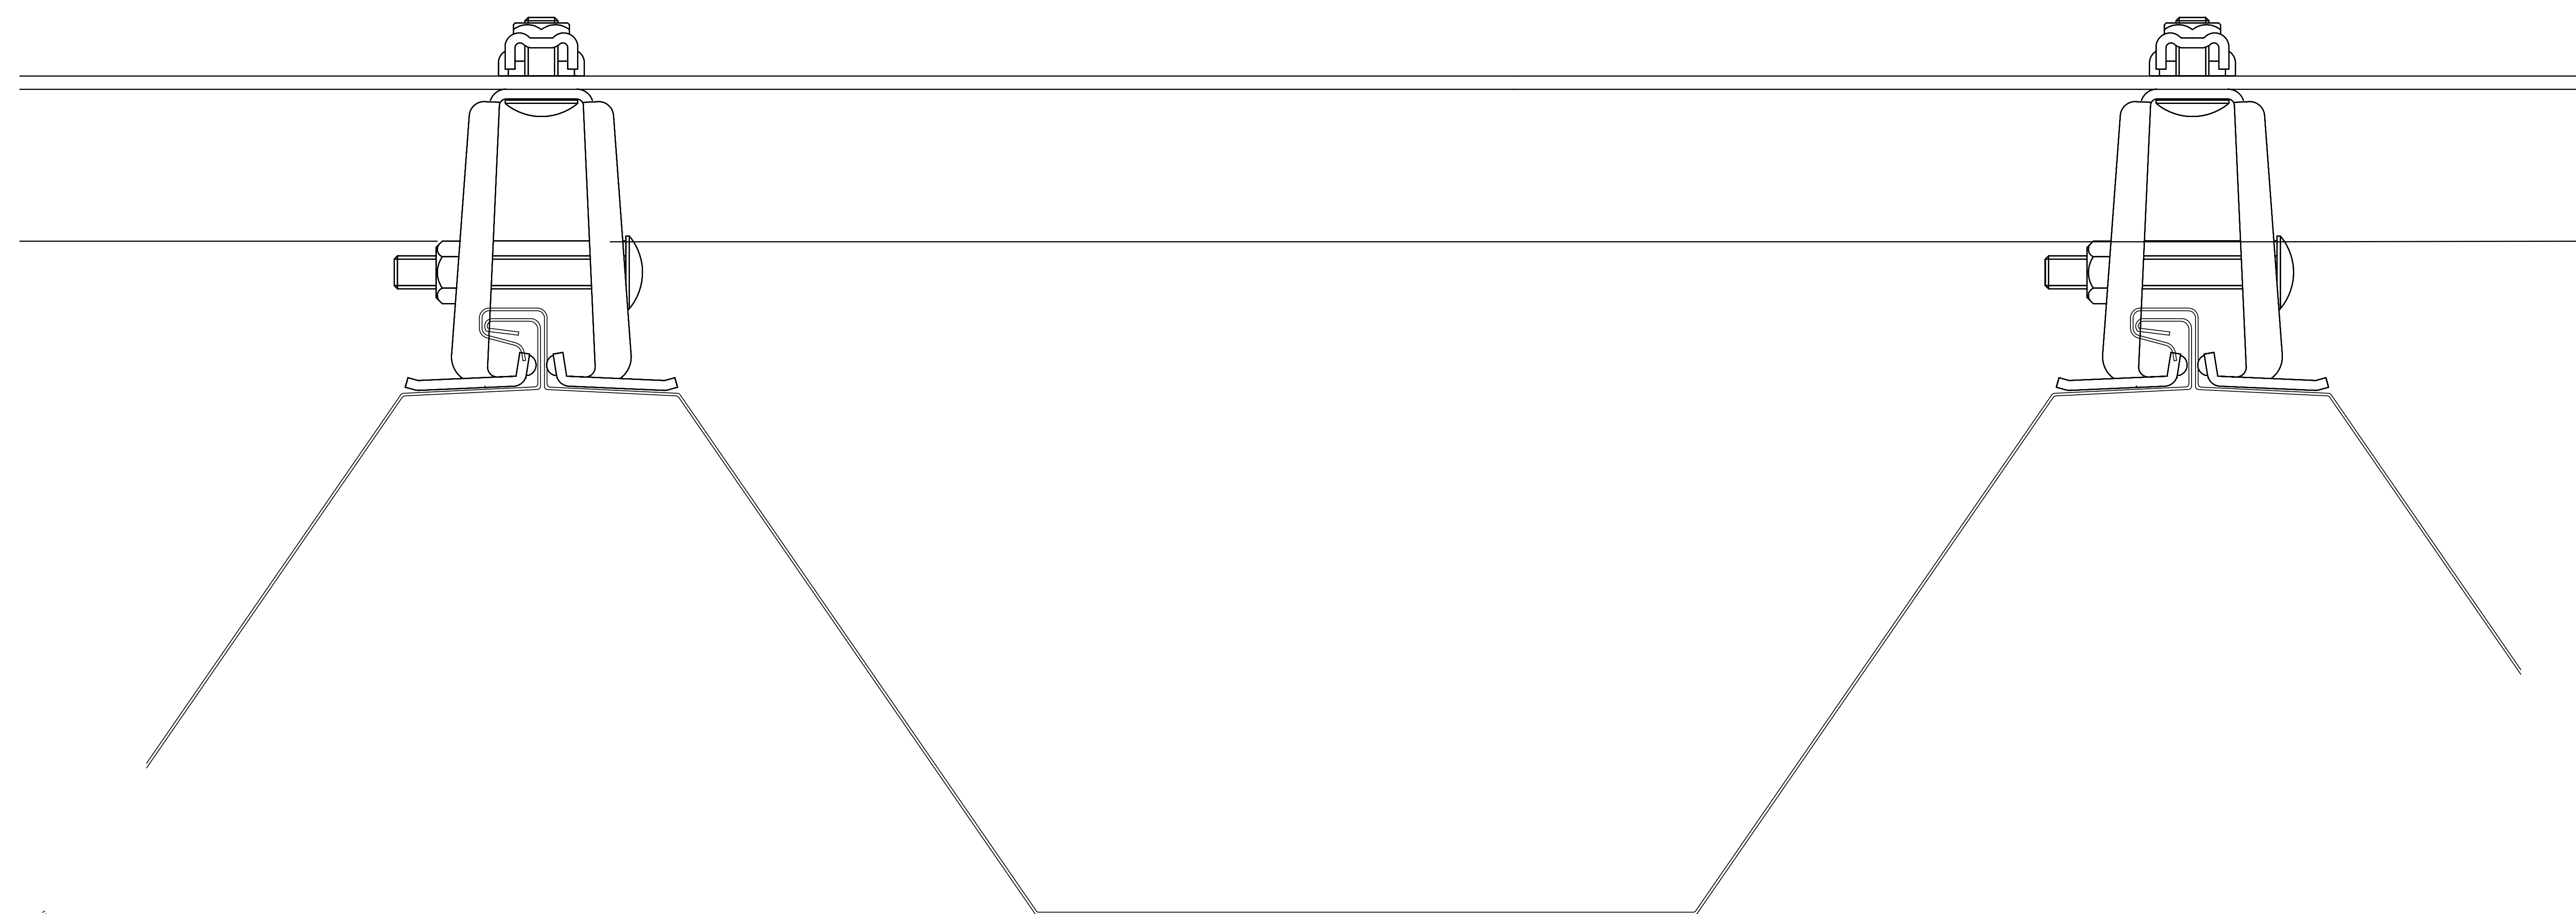

KBハゼ500型施工 雪止アンクルL4x50x50 + 神通F - 1

KBハゼ500型施工 雪止アンクルL4x50x50 + 神通F - 1 + ワンタッチバレーガードOT-5