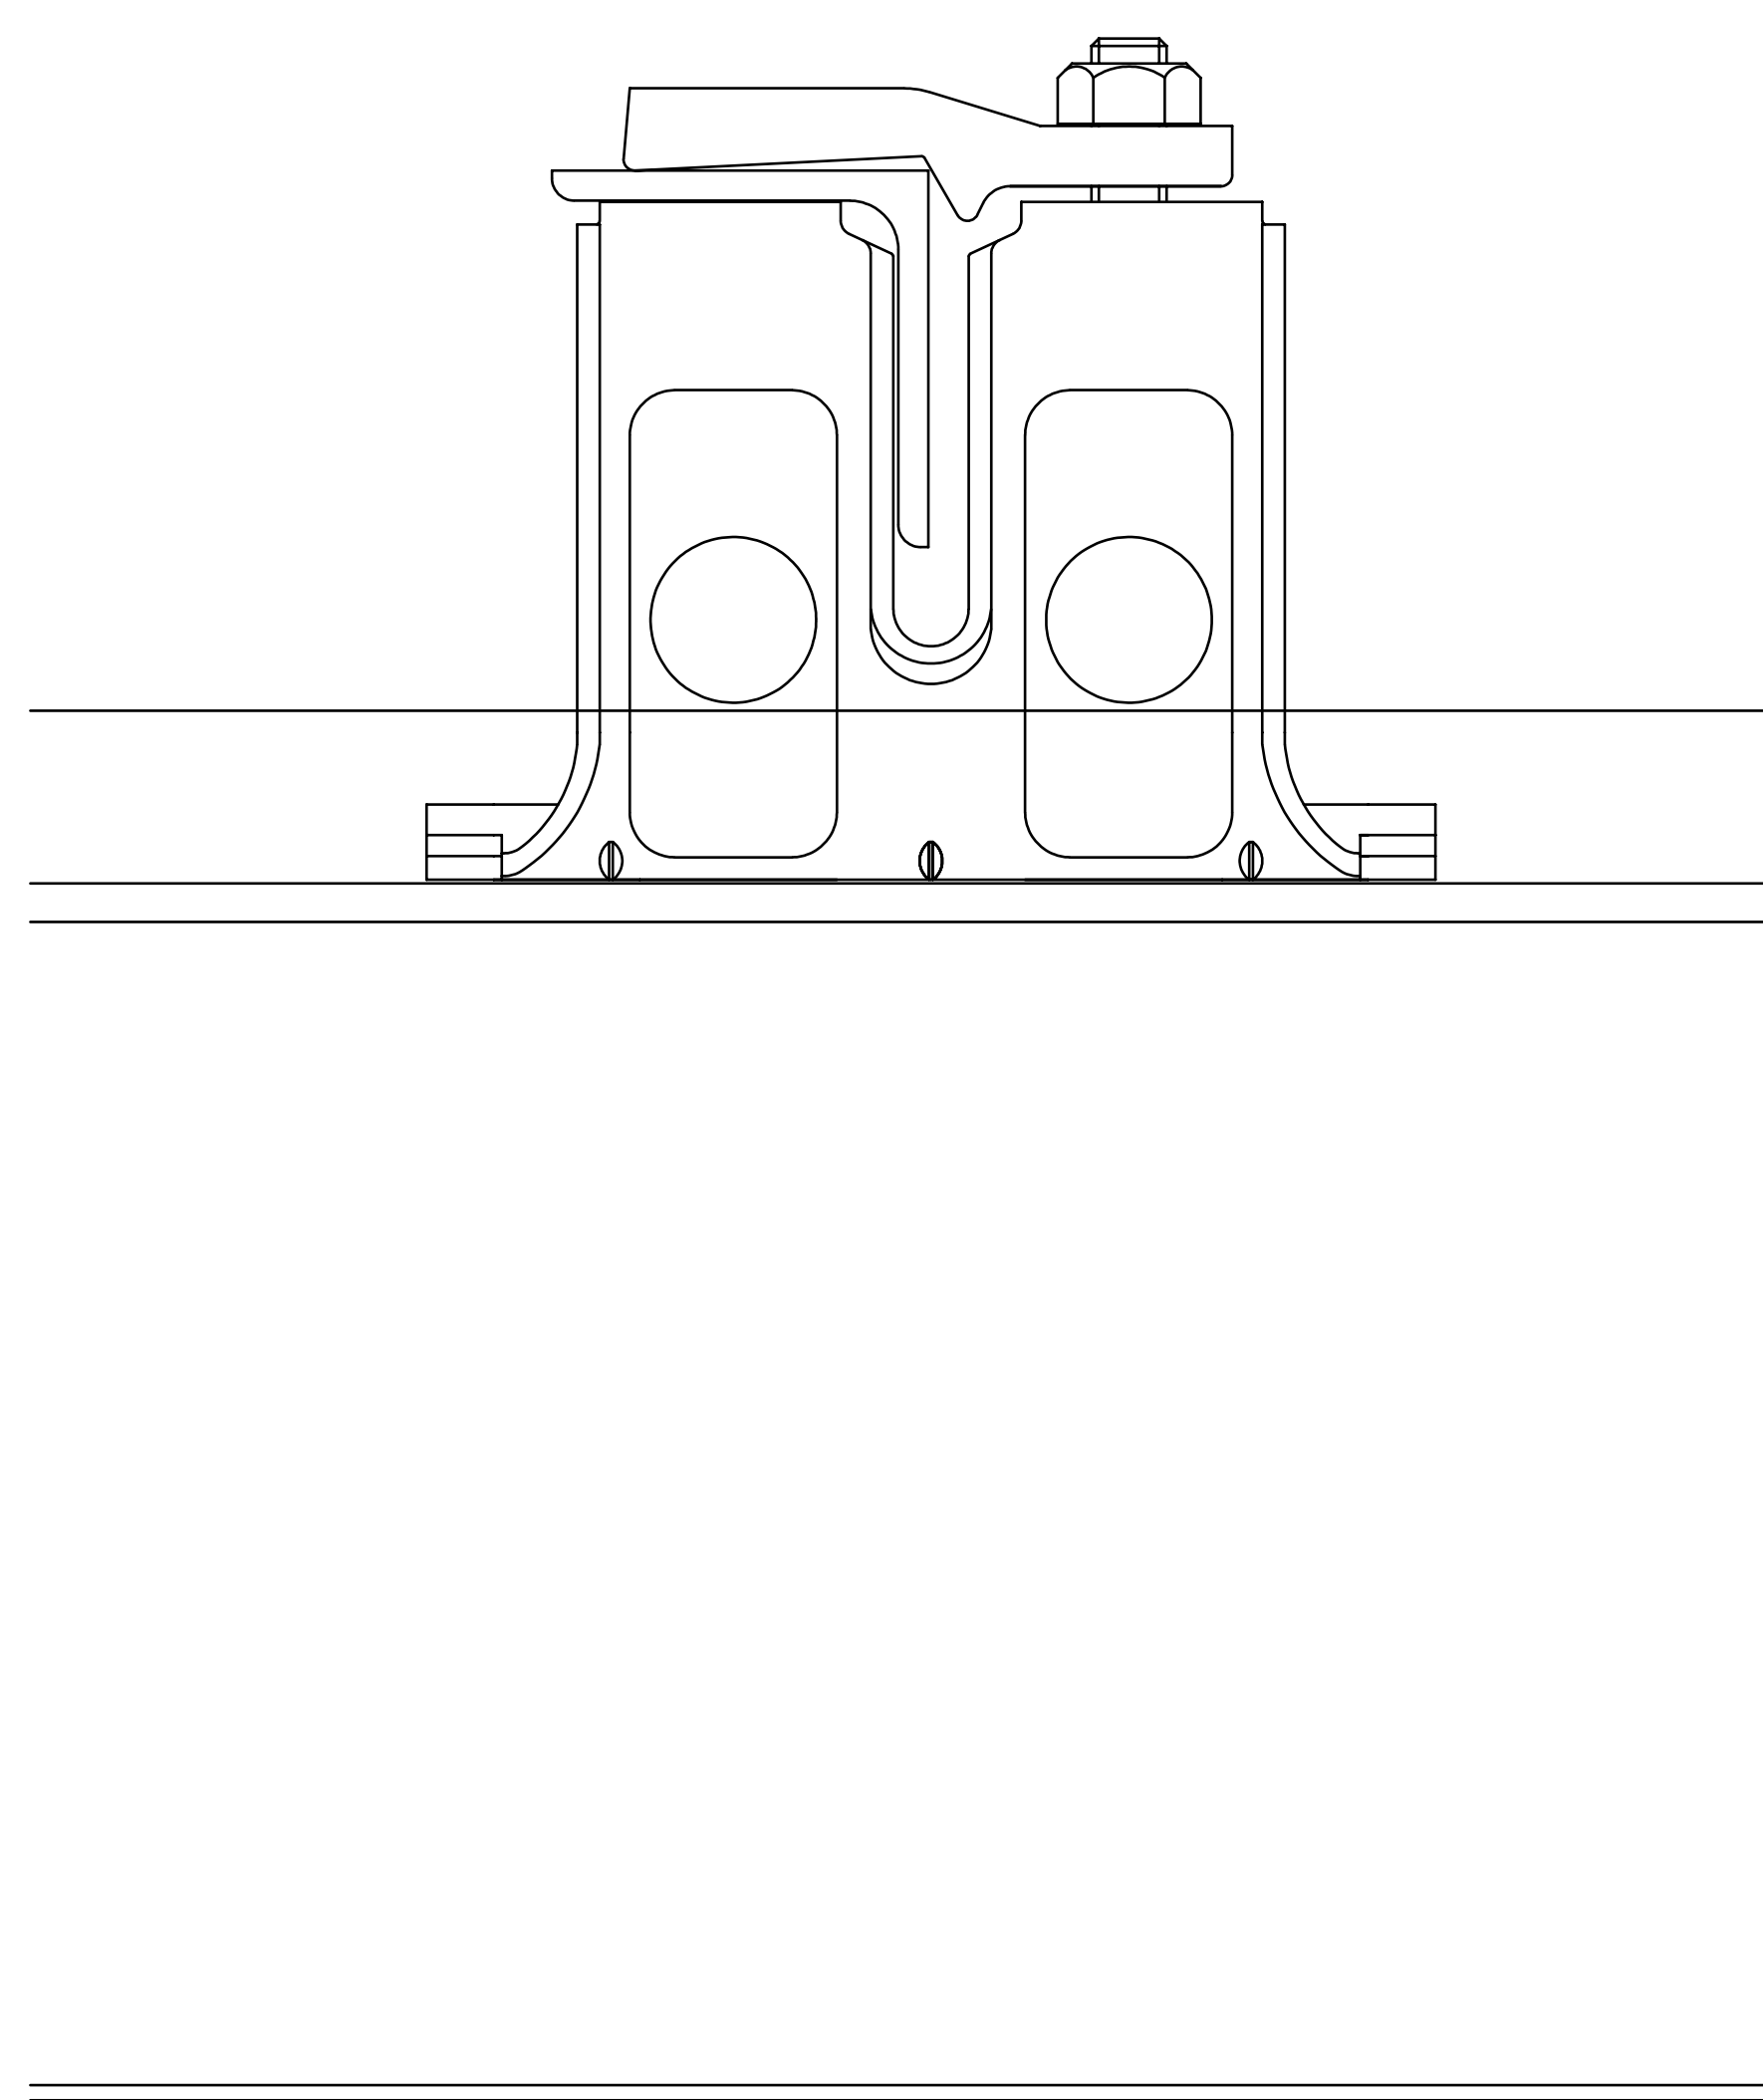

KBハゼ500型施工 雪止アンクルL4x50x50 + 神通F - 1

KBハゼ500型施工 雪止アンクルL4x50x50 + 神通F - 1 + ワンタッチバレーガードOT-5